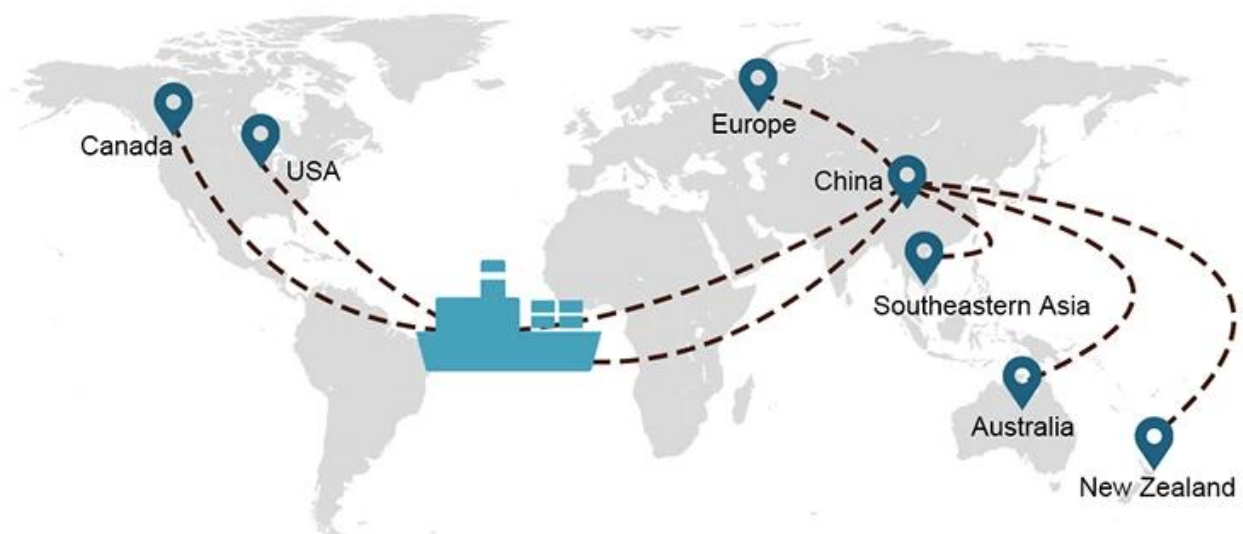

Envío de carga DDP al transporte marítimo del Reino Unido desde Shenzhen Guangzhou

EL TRANSPORTE MARÍTIMO es un servicio versátil que ofrecemos a aquellos que desean transportar envíos más grandes que no son sensibles al tiempo.

Elección de envío

- **FCL** (La carga de contenedor completo se ofrece de puerta a puerta o de puerto a puerto y todo lo demás en todo el mundo. Posicionamos contenedores en sus instalaciones para adaptarse a su horario y ofrecemos horarios flexibles hacia y desde ubicaciones en todo el mundo para satisfacer requisitos de envío más exigentes Sea cual sea el destino, entregaremos su carga a tiempo y dentro del presupuesto. **A través de las fronteras, a través de los continentes y en todo el mundo.**)
- **LCL** (Con nuestros servicios de carga fraccionada, ofrecemos capacidad garantizada, salidas regulares y frecuentes y una amplia variedad de destinos, ya sea en rutas

Rutas de servicio

Tiempo de envío

	EE. UU./Canadá	Europa	Japón	El sudeste de Asia	Australia	Otros países
El transporte marítimo	DDP 18-22 días	DDP 20-25 días	DDP 5-7 días	DDP 5-7 días	Puerto a puerto	

Shipping Procedure

19 Jun 2020

From Guangzhou to Davao Philippines fiberglass goo...

★★★★★

My parcel arrived earlier than expected here in Davao City, Philippines. Mr. Alex was very accommodating. He is very patient in answering queries and assisted me very well all throughout the process. Working with him and the company was a great experience and will definitely work with them again.