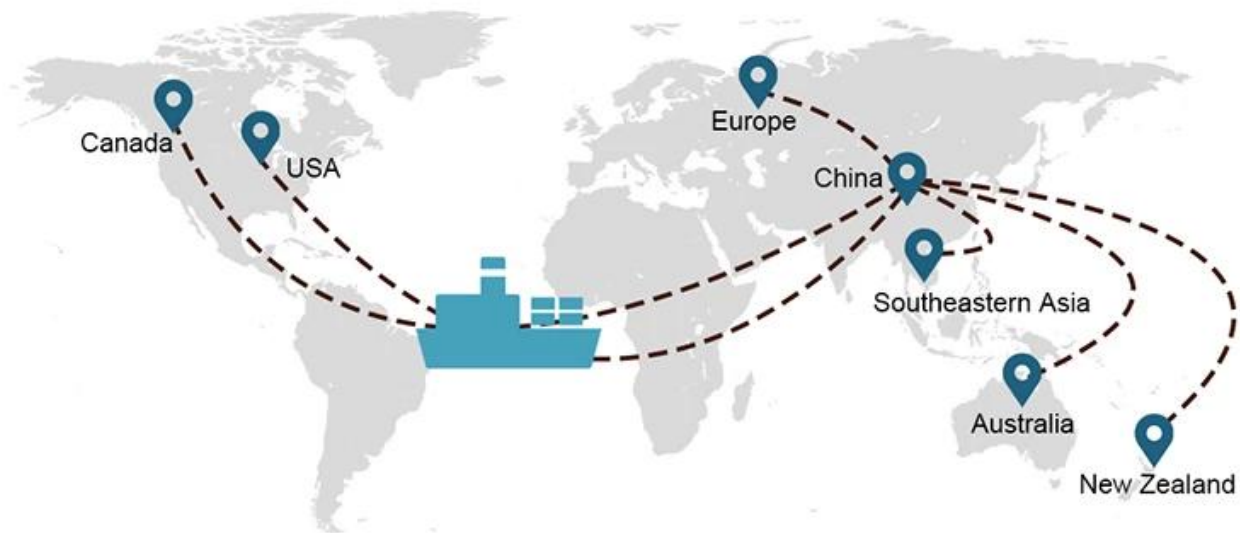

Envío de carga DDP al transporte marítimo del Reino Unido desde Shenzhen Guangzhou

EL TRANSPORTE MARÍTIMO es un servicio versátil que ofrecemos a aquellos que desean transportar envíos más grandes que no son sensibles al tiempo.

Elección de envío

- **FCL** (La carga de contenedor completo se ofrece de puerta a puerta o de puerto a puerto y todo lo demás en todo el mundo. Posicionamos contenedores en sus instalaciones para adaptarse a su horario y ofrecemos horarios flexibles hacia y desde ubicaciones en todo el mundo para satisfacer requisitos de envío más exigentes Sea cual sea el destino, entregaremos su carga a tiempo y dentro del presupuesto. **A través de las fronteras, a través de los continentes y en todo el mundo.**)
- **LCL** (Con nuestros servicios de carga fraccionada, ofrecemos capacidad garantizada, salidas regulares y frecuentes y una amplia variedad de destinos, ya sea en rutas intercontinentales o marítimas cortas).

Tiempo de envío

	EE. UU./Canadá	Europa	Japón	El sudeste de Asia	Australia	Otros países
El transporte marítimo	DDP 18-22 días	DDP 20-25 días	DDP 5-7 días	DDP 5-7 días	Puerto a puerto	

Shipping Procedure

1) Offer Shipping Schedule

19 Jun 2020

 From Guangzhou to Davao Philippines fiberglass goo...
★★★★★
My parcel arrived earlier than expected here in Davao City, Philippines. Mr. Alex was very accommodating. He is very patient in answering queries and assisted me very well all throughout the process. Working with him and the company was a great experience and will definitely work with them again.