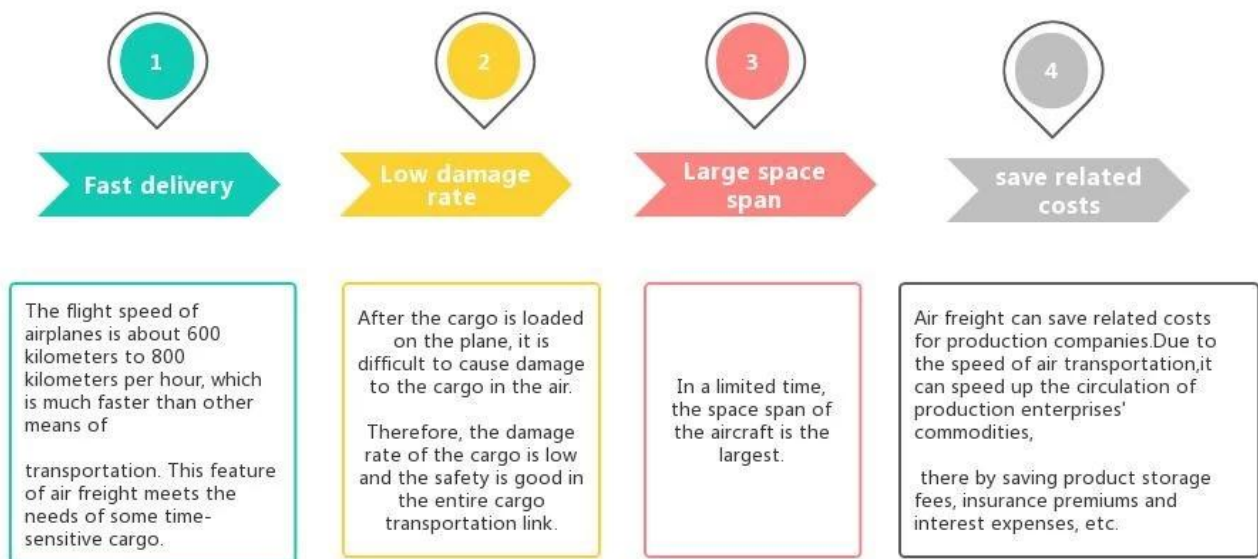

EXW FOB CIF DDP servicio puerta a puerta METROejor transportista flete por mar internacional desde China a Cebu Manila Filipinas

Ventajas del Transporte Aéreo

¿Por qué elegir Sunny?

□ **Puerta a puerto, puerta a puerta** , no hay problemas para nosotros, y tratamos nuestra mejor puerta a su corazón.

Servicio principal

El transporte marítimo : Coopere con la empresa principal del buque, como OOCL APLKline / MSC / HPL, espacio y precio de envío estables.

Flete Aéreo : Salida desde el principal puerto aéreo de China, como PEK/ TSN/ TAO/ PVG/ NKG/ XMN/ CAN/SZX/ HKG/ DLC/ WUH, con tarifas de envío aéreo competitivas