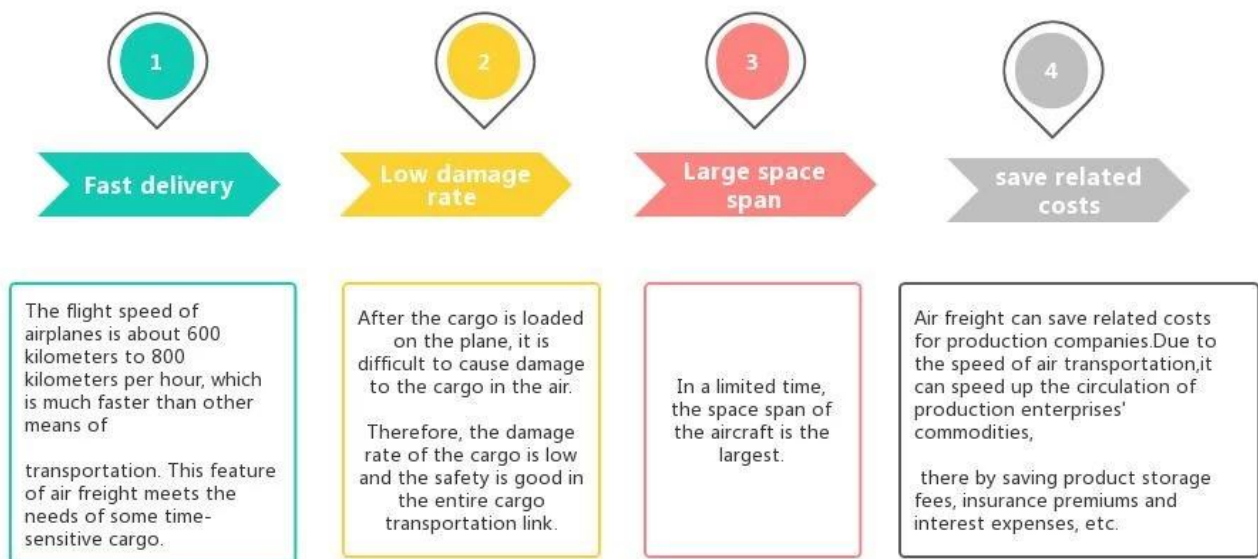

FCL LCL CIF EXW FOB servicio puerta a puerta desde China a Cebu METROanila Filipinas envío de flete marítimo mejor flete

Ventajas del Transporte Aéreo

¿Por qué elegir Sunny?

□ **Puerta a puerto, puerta a puerta** , no hay problemas para nosotros, y tratamos nuestra mejor puerta a su corazón.