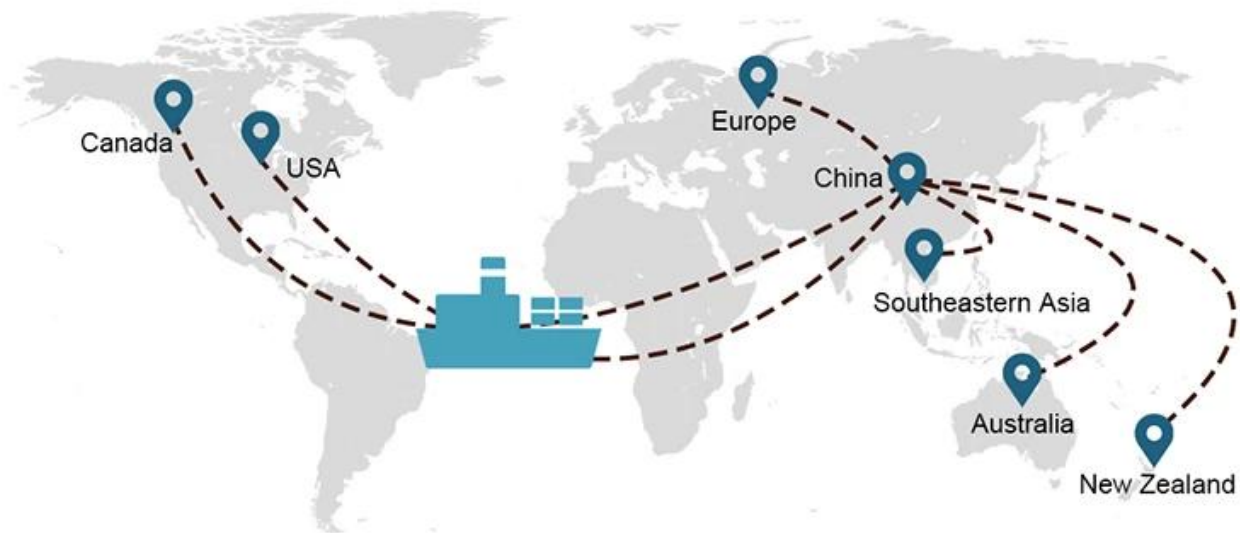

Envío de carga FCL LCL desde China a Reino Unido Carga marítima de Southampton desde Shenzhen Guangzhou

EL TRANSPORTE MARÍTIMO es un servicio versátil que ofrecemos a aquellos que desean transportar envíos más grandes que no son sensibles al tiempo.

Elección de envío

- **FCL** (La carga de contenedor completo se ofrece de puerta a puerta o de puerto a puerto y todo lo demás en todo el mundo. Posicionamos contenedores en sus instalaciones para adaptarse a su horario y ofrecemos horarios flexibles hacia y desde ubicaciones en todo el mundo para satisfacer requisitos de envío más exigentes Sea cual sea el destino, entregaremos su carga a tiempo y dentro del presupuesto. **A través de las fronteras, a través de los continentes y en todo el mundo.**)
- **LCL** (Con nuestros servicios de carga fraccionada, ofrecemos capacidad garantizada, salidas regulares y frecuentes y una amplia variedad de destinos, ya sea en rutas intercontinentales o marítimas cortas).

Tiempo de envío

	EE. UU./Canadá	Europa	Japón	El sudeste de Asia	Australia	Otros países
El transporte marítimo	DDP 18-22 días	DDP 20-25 días	DDP 5-7 días	DDP 5-7 días	Puerto a puerto	

Shipping Procedure

1) Offer Shipping Schedule

19 Jun 2020

 From Guangzhou to Davao Philippines fiberglass goo...
★★★★★
My parcel arrived earlier than expected here in Davao City, Philippines. Mr. Alex was very accommodating. He is very patient in answering queries and assisted me very well all throughout the process. Working with him and the company was a great experience and will definitely work with them again.