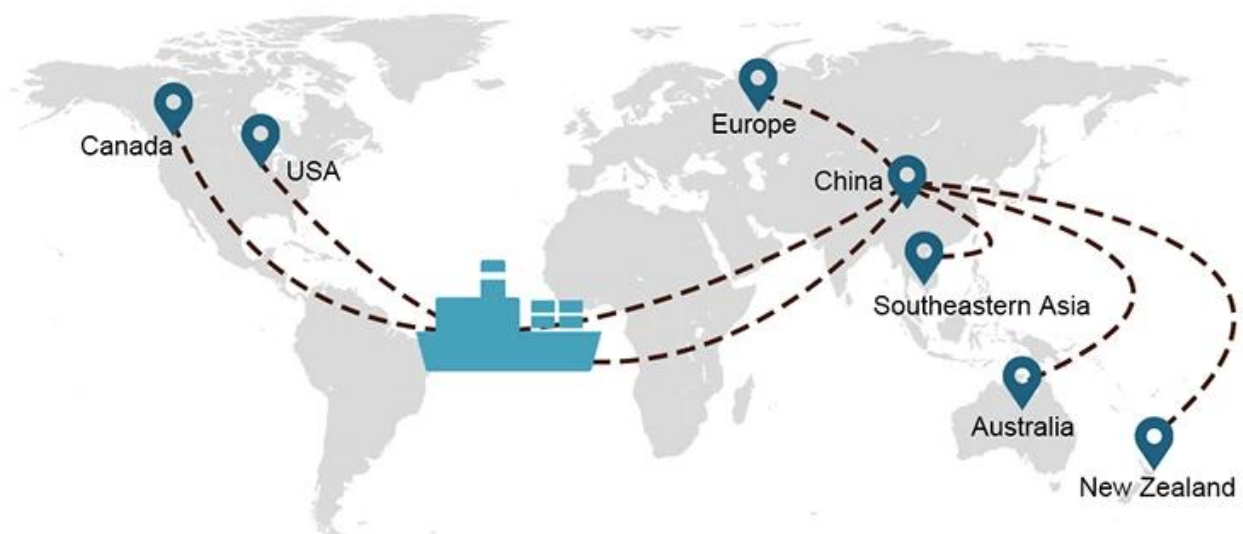

## Elección de envío

- **FCL** (La carga de contenedor completo se ofrece de puerta a puerta o de puerto a puerto y todo lo demás en todo el mundo. Posicionamos contenedores en sus instalaciones para adaptarse a su horario y ofrecemos horarios flexibles hacia y desde ubicaciones en todo el mundo para cumplir requisitos de envío más exigentes Sea cual sea el destino, entregaremos su carga a tiempo y dentro del presupuesto. **A través de las fronteras, a través de los continentes y en todo el mundo.** )
- **LCL** (Con nuestros servicios de carga fraccionada, ofrecemos capacidad garantizada, salidas regulares y frecuentes y una amplia variedad de destinos, ya sea en rutas

## Rutas de servicio

## Tiempo de envío

	<b>EE. UU./Canadá</b>	<b>Europa</b>	<b>Japón</b>	<b>El sudeste de Asia</b>	<b>Australia</b>	<b>Otros países</b>
<b>El transporte marítimo</b>	<b>DDP 18-22 días</b>	<b>DDP 20-25 días</b>	<b>DDP 5-7 días</b>	<b>DDP 5-7 días</b>	<b>Puerto a puerto</b>	

19 Jun 2020

 From Guangzhou to Davao Philippines fiberglass goo...  
★★★★★  
My parcel arrived earlier than expected here in Davao City, Philippines. Mr. Alex was very accommodating. He is very patient in answering queries and assisted me very well all throughout the process. Working with him and the company was a great experience and will definitely work with them again.