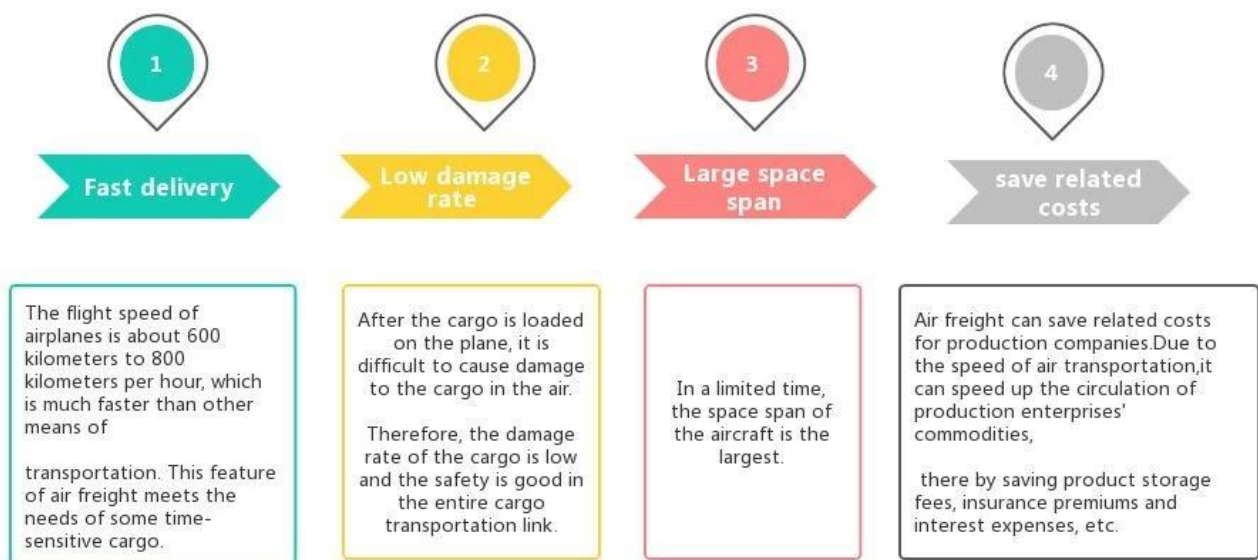

[Puerta a puerta](#) Desde China a METROAnila, Filipinas Servicio de tarifas de flete aéreo DDP DDU agente de envío

Ventajas del transporte aéreo

¿Por qué elegir Sunny?

□ **Puerta a puerto, puerta a puerta** , No hay problemas para nosotros y hacemos lo mejor que podemos para llegar a su corazón.

Servicio principal

El transporte marítimo : Coopere con la compañía de buques principal, como OOCL APLKline/ MSC/ HPL, espacio y precio de envío estables.

Transporte Aéreo : Salida desde el principal puerto aéreo de China, como PEK/ TSN/ TAO/ PVG/ NKG/ XMN/ CAN/SZX/ HKG/ DLC/ WUH, con tarifas de envío aéreo competitivas