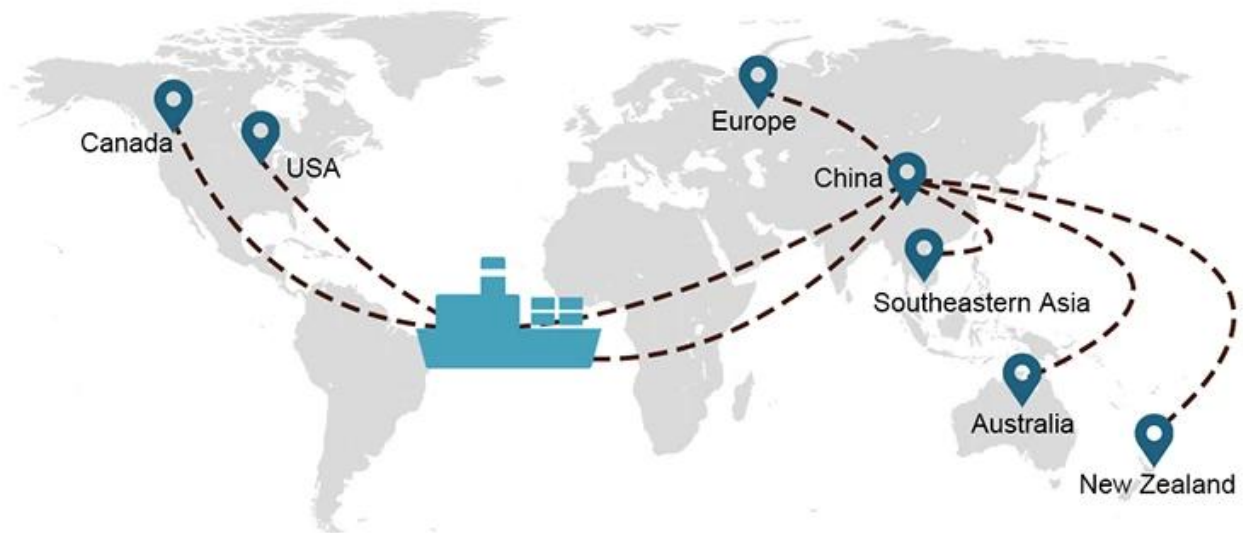

**Transportista de carga de Guangdong, China, shenzhen,
logística internacional marítima de EE. UU., entrega
DDU/DDP/FCL/LCL**

EL TRANSPORTE MARÍTIMO es un servicio versátil que ofrecemos a aquellos que desean transportar envíos más grandes que no son sensibles al tiempo.

Elección de envío

- **FCL** (La carga de contenedor completo se ofrece de puerta a puerta o de puerto a puerto y todo lo demás en todo el mundo. Posicionamos contenedores en sus instalaciones para adaptarse a su horario y ofrecemos horarios flexibles hacia y desde ubicaciones en todo el mundo para satisfacer requisitos de envío más exigentes Sea cual sea el destino, entregaremos su carga a tiempo y dentro del presupuesto. **A través de las fronteras, a través de los continentes y en todo el mundo.)**
- **LCL** (Con nuestros servicios de carga fraccionada, ofrecemos capacidad garantizada, salidas regulares y frecuentes y una amplia variedad de destinos, ya sea en rutas intercontinentales o marítimas cortas).

Tiempo de envío

	EE. UU./Canadá	Europa	Japón	El sudeste de Asia	Australia	Otros países
El transporte marítimo	DDP 18-22 días	DDP 20-25 días	DDP 5-7 días	DDP 5-7 días	Puerto a puerto	

Shipping Procedure

1) Offer Shipping Schedule

19 Jun 2020

 From Guangzhou to Davao Philippines fiberglass goo...
★★★★★
My parcel arrived earlier than expected here in Davao City, Philippines. Mr. Alex was very accommodating. He is very patient in answering queries and assisted me very well all throughout the process. Working with him and the company was a great experience and will definitely work with them again.