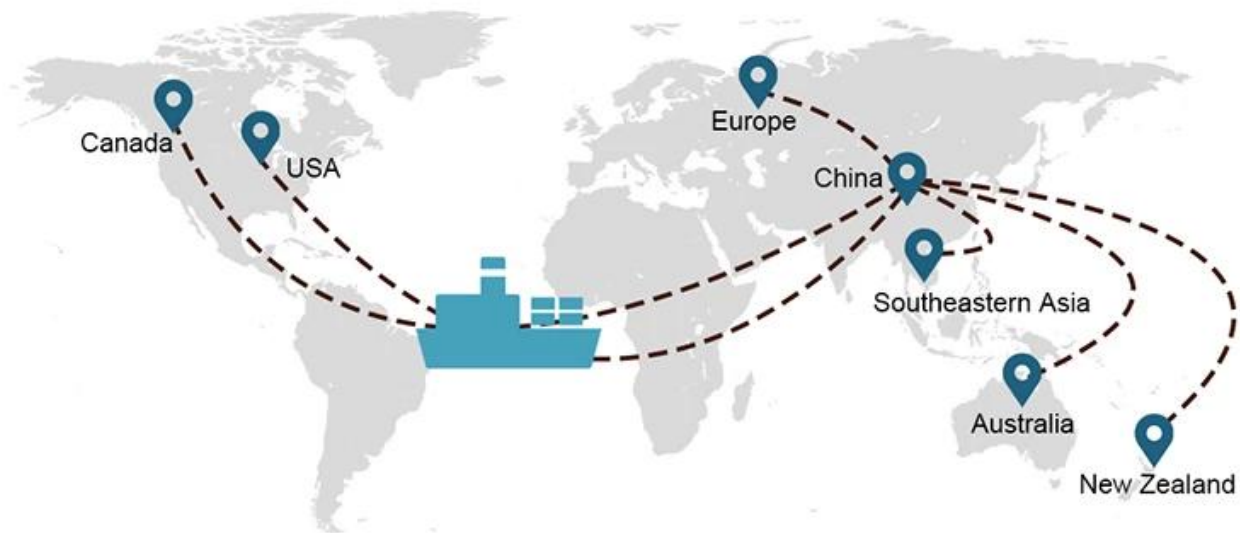

Guangzhou internacional a Australia puerta a puerta Sydney Brisbane Melbourne

EL TRANSPORTE MARÍTIMO es un servicio versátil que ofrecemos a aquellos que desean transportar envíos más grandes que no son sensibles al tiempo.

Elección de envío

- **FCL** (La carga de contenedor completo se ofrece de puerta a puerta o de puerto a puerto y todo lo demás en todo el mundo. Posicionamos contenedores en sus instalaciones para adaptarse a su horario y ofrecemos horarios flexibles hacia y desde ubicaciones en todo el mundo para satisfacer requisitos de envío más exigentes Sea cual sea el destino, entregaremos su carga a tiempo y dentro del presupuesto. **A través de las fronteras, a través de los continentes y en todo el mundo.**)
- **LCL** (Con nuestros servicios de carga fraccionada, ofrecemos capacidad garantizada, salidas regulares y frecuentes y una amplia variedad de destinos, ya sea en rutas intercontinentales o marítimas cortas).

Tiempo de envío

	EE. UU./Canadá	Europa	Japón	El sudeste de Asia	Australia	Otros países
El transporte marítimo	DDP 18-22 días	DDP 20-25 días	DDP 5-7 días	DDP 5-7 días	Puerto a puerto	

Shipping Procedure

1) Offer Shipping Schedule

19 Jun 2020

 From Guangzhou to Davao Philippines fiberglass goo...
★★★★★
My parcel arrived earlier than expected here in Davao City, Philippines. Mr. Alex was very accommodating. He is very patient in answering queries and assisted me very well all throughout the process. Working with him and the company was a great experience and will definitely work with them again.