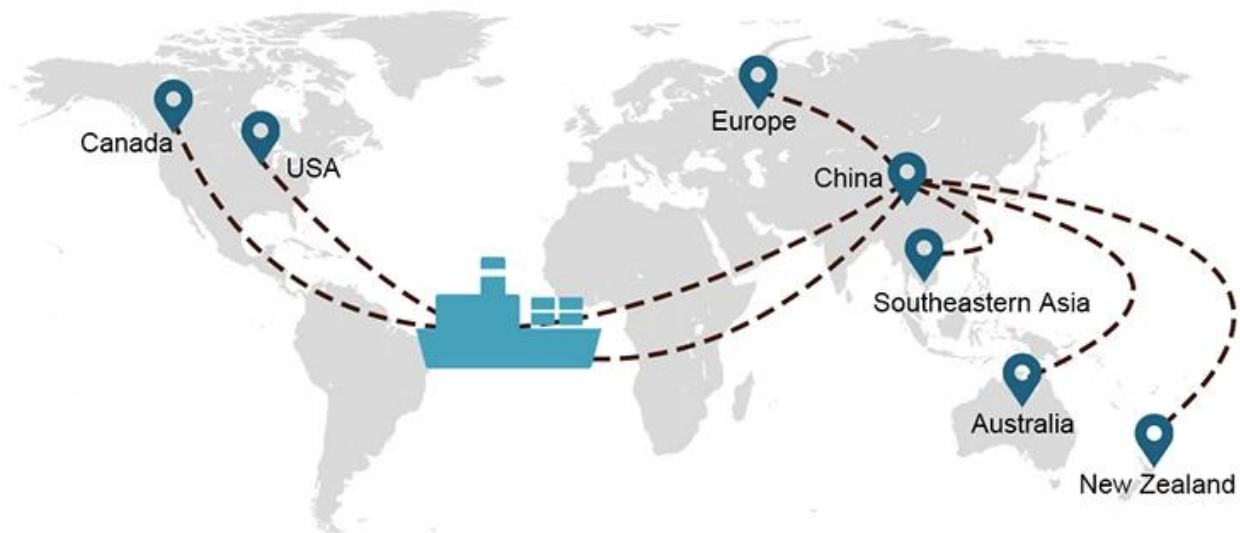

Shenzhen Guangzhou internacional a Australia Sydney Brisbane Melbourne puerta a puerta

EL TRANSPORTE MARÍTIMO es un servicio versátil que ofrecemos a aquellos que desean transportar envíos más grandes que no son sensibles al tiempo.

Elección de envío

- **FCL** (La carga de contenedor completo se ofrece de puerta a puerta o de puerto a puerto y todo lo demás en todo el mundo. Posicionamos contenedores en sus instalaciones para adaptarse a su horario y ofrecemos horarios flexibles hacia y desde ubicaciones en todo el mundo para satisfacer requisitos de envío más exigentes Sea cual sea el destino, entregaremos su carga a tiempo y dentro del presupuesto. **A través de las fronteras, a través de los continentes y en todo el mundo.**)
- **LCL** (Con nuestros servicios de carga fraccionada, ofrecemos capacidad garantizada, salidas regulares y frecuentes y una amplia variedad de destinos, ya sea en rutas intercontinentales o marítimas cortas).

Tiempo de envío

	EE. UU./Canadá	Europa	Japón	El sudeste de Asia	Australia	Otros países
El transporte marítimo	DDP 18-22 días	DDP 20-25 días	DDP 5-7 días	DDP 5-7 días	Puerto a puerto	

Shipping Procedure

1) Offer Shipping Schedule

19 Jun 2020

 From Guangzhou to Davao Philippines fiberglass goo...
★★★★★
My parcel arrived earlier than expected here in Davao City, Philippines. Mr. Alex was very accommodating. He is very patient in answering queries and assisted me very well all throughout the process. Working with him and the company was a great experience and will definitely work with them again.