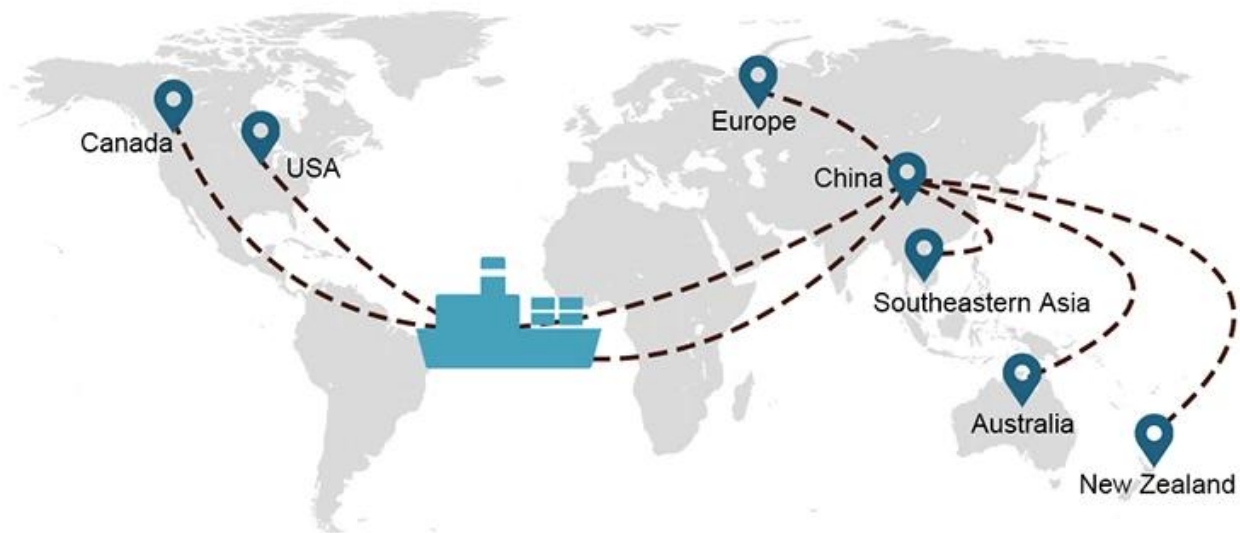

Transporte marítimo profesional y confiable con servicio puerta a puerta desde China al Reino Unido DDP DDU

EL TRANSPORTE MARÍTIMO es un servicio versátil que ofrecemos a aquellos que desean transportar envíos más grandes que no son sensibles al tiempo.

Elección de envío

- **FCL** (La carga de contenedor completo se ofrece de puerta a puerta o de puerto a puerto y todo lo demás en todo el mundo. Posicionamos contenedores en sus instalaciones para adaptarse a su horario y ofrecemos horarios flexibles hacia y desde ubicaciones en todo el mundo para satisfacer requisitos de envío más exigentes Sea cual sea el destino, entregaremos su carga a tiempo y dentro del presupuesto. **A través de las fronteras, a través de los continentes y en todo el mundo.**)
- **LCL** (Con nuestros servicios de carga fraccionada, ofrecemos capacidad garantizada, salidas regulares y frecuentes y una amplia variedad de destinos, ya sea en rutas intercontinentales o marítimas cortas).

Tiempo de envío

	EE. UU./Canadá	Europa	Japón	El sudeste de Asia	Australia	Otros países
El transporte marítimo	DDP 18-22 días	DDP 20-25 días	DDP 5-7 días	DDP 5-7 días	Puerto a puerto	

Shipping Procedure

1) Offer Shipping Schedule

19 Jun 2020

 From Guangzhou to Davao Philippines fiberglass goo...
★★★★★
My parcel arrived earlier than expected here in Davao City, Philippines. Mr. Alex was very accommodating. He is very patient in answering queries and assisted me very well all throughout the process. Working with him and the company was a great experience and will definitely work with them again.