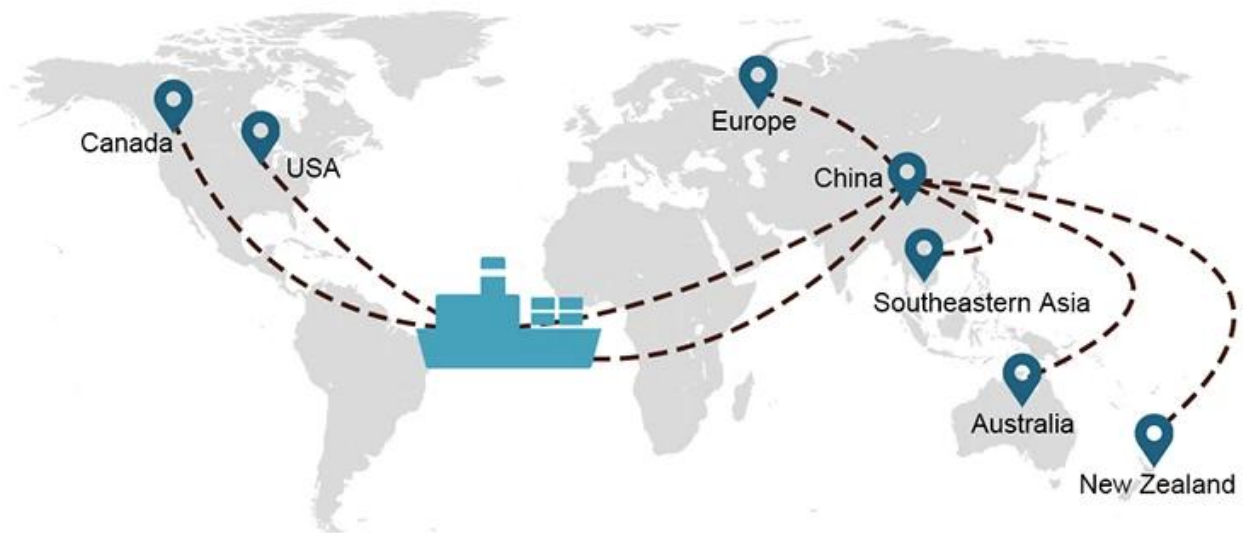

Transporte marítimo profesional y confiable con servicio puerta a puerta desde China a EE. UU. DDU

EL TRANSPORTE MARÍTIMO es un servicio versátil que ofrecemos a aquellos que desean transportar envíos más grandes que no son sensibles al tiempo.

Elección de envío

- **FCL** (La carga de contenedor completo se ofrece de puerta a puerta o de puerto a puerto y todo lo demás en todo el mundo. Posicionamos contenedores en sus instalaciones para adaptarse a su horario y ofrecemos horarios flexibles hacia y desde ubicaciones en todo el mundo para satisfacer requisitos de envío más exigentes Sea cual sea el destino, entregaremos su carga a tiempo y dentro del presupuesto. **A través de las fronteras, a través de los continentes y en todo el mundo.**)
- **LCL** (Con nuestros servicios de carga fraccionada, ofrecemos capacidad garantizada, salidas regulares y frecuentes y una amplia variedad de destinos, ya sea en rutas intercontinentales o marítimas cortas).

Tiempo de envío

	EE. UU./Canadá	Europa	Japón	El sudeste de Asia	Australia	Otros países
El transporte marítimo	DDP 18-22 días	DDP 20-25 días	DDP 5-7 días	DDP 5-7 días	Puerto a puerto	

Shipping Procedure

1) Offer Shipping Schedule

19 Jun 2020

 From Guangzhou to Davao Philippines fiberglass goo...
★★★★★
My parcel arrived earlier than expected here in Davao City, Philippines. Mr. Alex was very accommodating. He is very patient in answering queries and assisted me very well all throughout the process. Working with him and the company was a great experience and will definitely work with them again.