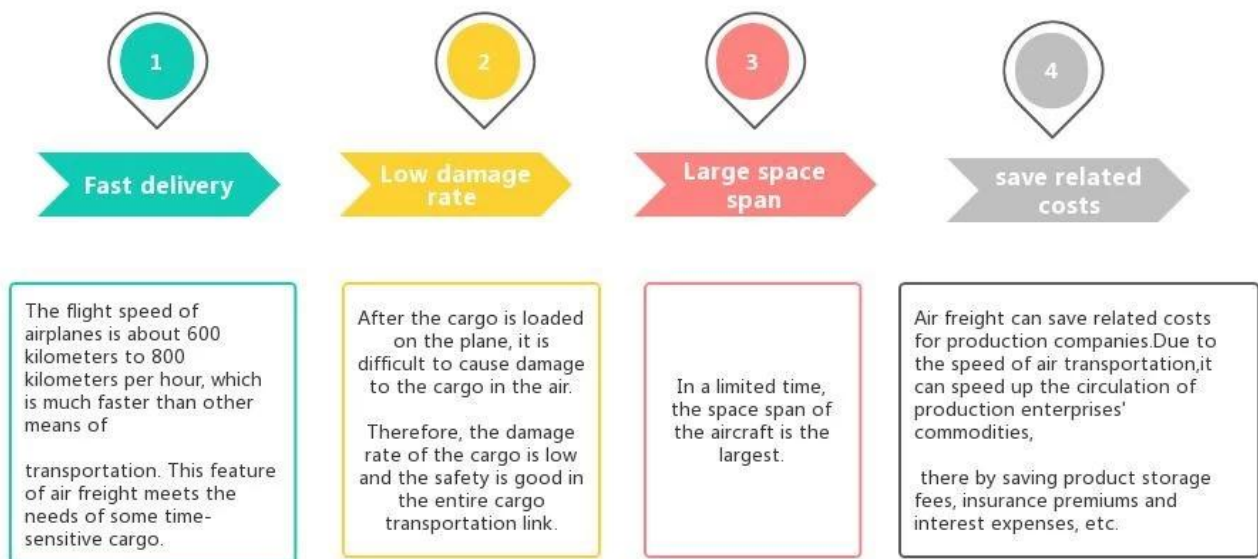

Las METROejores tarifas profesionales envío de carga marítima puerta a puerta desde el servicio de China FOB EXW DDP a Cebu Manila Filipinas

Ventajas del Transporte Aéreo

¿Por qué elegir Sunny?

□ **Puerta a puerta, puerta a puerta** , no hay problemas para nosotros, y tratamos nuestra mejor puerta a su corazón.

Servicio principal

El transporte marítimo : Coopere con la empresa principal del buque, como OOCL APLKline / MSC / HPL, espacio y precio de envío estables.

Flete Aéreo : Salida desde el principal puerto aéreo de China, como PEK/ TSN/ TAO/ PVG/ NKG/ XMN/ CAN/SZX/ HKG/ DLC/ WUH, con tarifas de envío aéreo competitivas