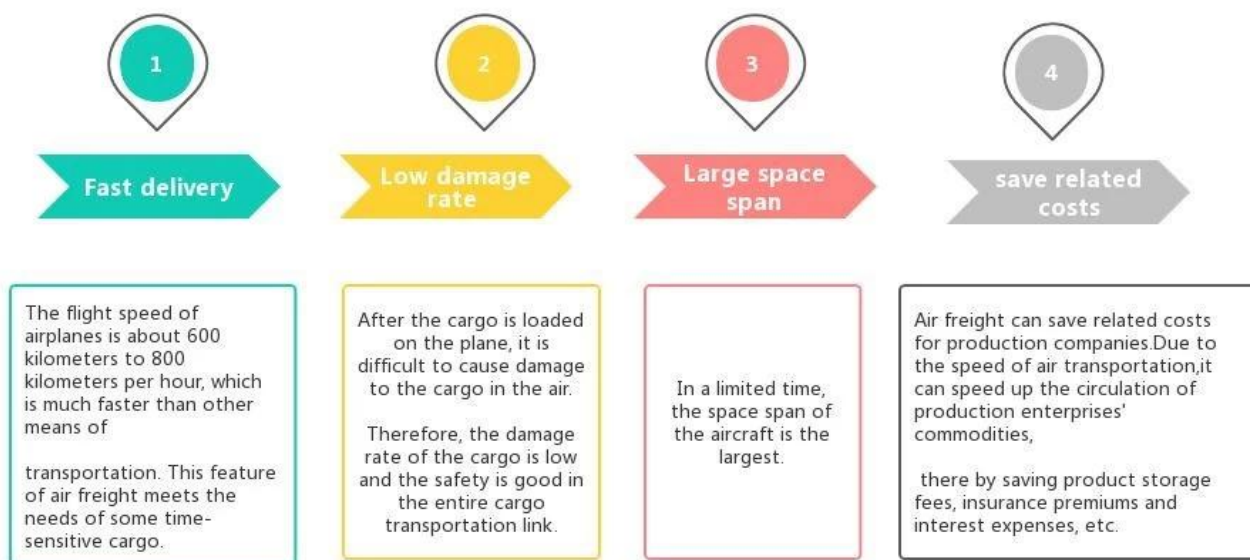

transporte de carga profesional Flete Aéreo Bloque de color de servicios puerta a puerta de China a Holanda

Ventajas del Transporte Aéreo

¿Por qué elegir Sunny?

□ **Puerta a puerta, puerta a puerta** , no hay problema para nosotros, y tratamos nuestra mejor puerta a su corazón.

Servicio Principal

El transporte marítimo : Coopere con la empresa principal del buque, como OOCL APLKline / MSC / HPL, espacio y precio de envío estables.

Carga aérea : Salida desde el principal puerto aéreo de China, como PEK/ TSN/ TAO/ PVG/ NKG/ XMN/ CAN/SZX/ HKG/ DLC/ WUH, con tarifas de envío aéreo competitivas