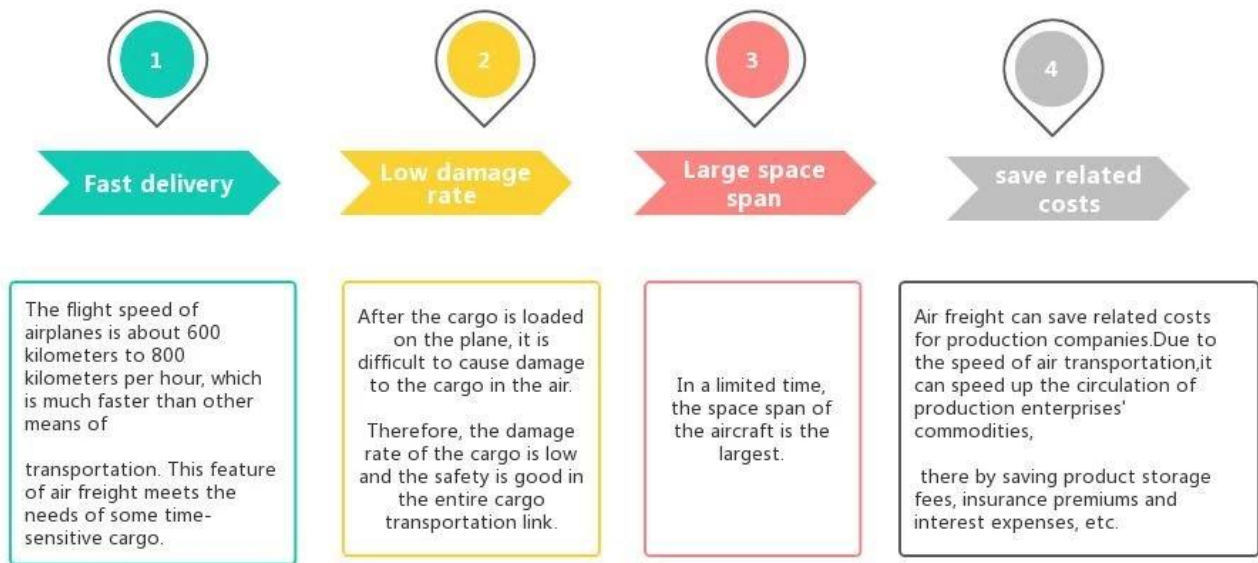

Ventajas del transporte aéreo

¿Por qué elegir Sunny?

☐ **Puerta a puerta, puerta a puerta** , No hay problemas para nosotros y hacemos lo mejor que podemos para llegar a su corazón.

☐Somos **niñeras logísticas** de sus cargamentos. ☐Tener un **equipo profesional** División del trabajo y cooperación.

Servicio principal

El transporte marítimo : Coopere con la compañía de buques principal, como OOCL APLKline/ MSC/ HPL, espacio y precio de envío estables.

Transporte Aéreo : Salida desde el principal puerto aéreo de China, como PEK/ TSN/ TAO/ PVG/ NKG/ XMN/ CAN/SZX/ HKG/ DLC/ WUH, con tarifas de envío aéreo competitivas