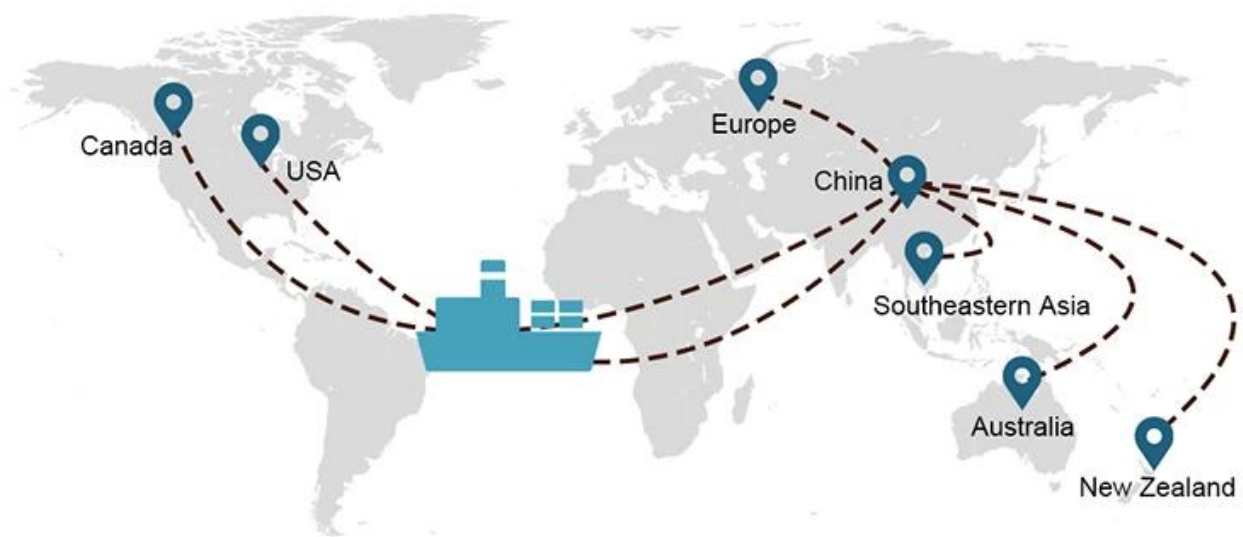

## Opciones de envío

- **FCL** (Full Container Loading ofrece todo, desde puerta a puerta o de puerto a puerto y en cualquier parte del mundo. Colocamos contenedores en sus instalaciones para adaptarnos a su horario y ofrecemos horarios flexibles hacia y desde el mundo para cumplir con los requisitos de envío más exigentes. No importa dónde el destino es, entregaremos sus productos a tiempo y dentro del presupuesto - **A través de fronteras, a través de continentes, a través del mundo.** )
- **LCL** (A través de nuestro servicio LCL, ofrecemos capacidad garantizada, salidas regulares y frecuentes y una amplia variedad de destinos, ya sean rutas marítimas

## Tiempo de envío

	<b>Estados Unidos / Canadá</b>	<b>Europa</b>	<b>Japón</b>	<b>El sudeste de Asia</b>	<b>Australia</b>	<b>Otros países</b>
<b>Carga marítima</b>	<b>DDP 18-22 días</b>	<b>DDP 20-25 días</b>	<b>DDP 5-7 días</b>	<b>DDP 5-7 días</b>	<b>Puerto a puerto</b>	

19 Jun 2020

 From Guangzhou to Davao Philippines fiberglass goo...  
★★★★★

My parcel arrived earlier than expected here in Davao City, Philippines. Mr. Alex was very accommodating. He is very patient in answering queries and assisted me very well all throughout the process. Working with him and the company was a great experience and will definitely work with them again.