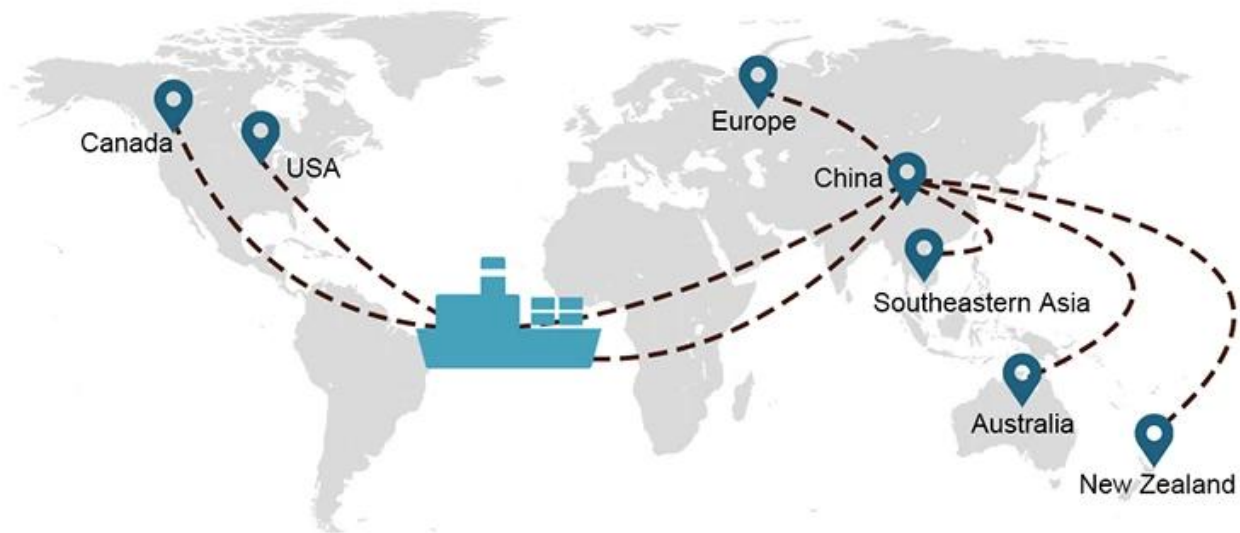

Promoción internacional de transporte de carga agente marítimo de China a Canadá

EL TRANSPORTE MARÍTIMO es un servicio versátil que ofrecemos a aquellos que desean transportar envíos más grandes que no son sensibles al tiempo.

Elección de envío

- **FCL** (La carga de contenedor completo se ofrece de puerta a puerta o de puerto a puerto y todo lo demás en todo el mundo. Posicionamos contenedores en sus instalaciones para adaptarse a su horario y ofrecemos horarios flexibles hacia y desde ubicaciones en todo el mundo para satisfacer requisitos de envío más exigentes Sea cual sea el destino, entregaremos su carga a tiempo y dentro del presupuesto. **A través de las fronteras, a través de los continentes y en todo el mundo.)**
- **LCL** (Con nuestros servicios de carga fraccionada, ofrecemos capacidad garantizada, salidas regulares y frecuentes y una amplia variedad de destinos, ya sea en rutas intercontinentales o marítimas cortas).

Tiempo de envío

	EE. UU./Canadá	Europa	Japón	El sudeste de Asia	Australia	Otros países
El transporte marítimo	DDP 18-22 días	DDP 20-25 días	DDP 5-7 días	DDP 5-7 días	Puerto a puerto	

Shipping Procedure

1) Offer Shipping Schedule

19 Jun 2020

 From Guangzhou to Davao Philippines fiberglass goo...
★★★★★
My parcel arrived earlier than expected here in Davao City, Philippines. Mr. Alex was very accommodating. He is very patient in answering queries and assisted me very well all throughout the process. Working with him and the company was a great experience and will definitely work with them again.