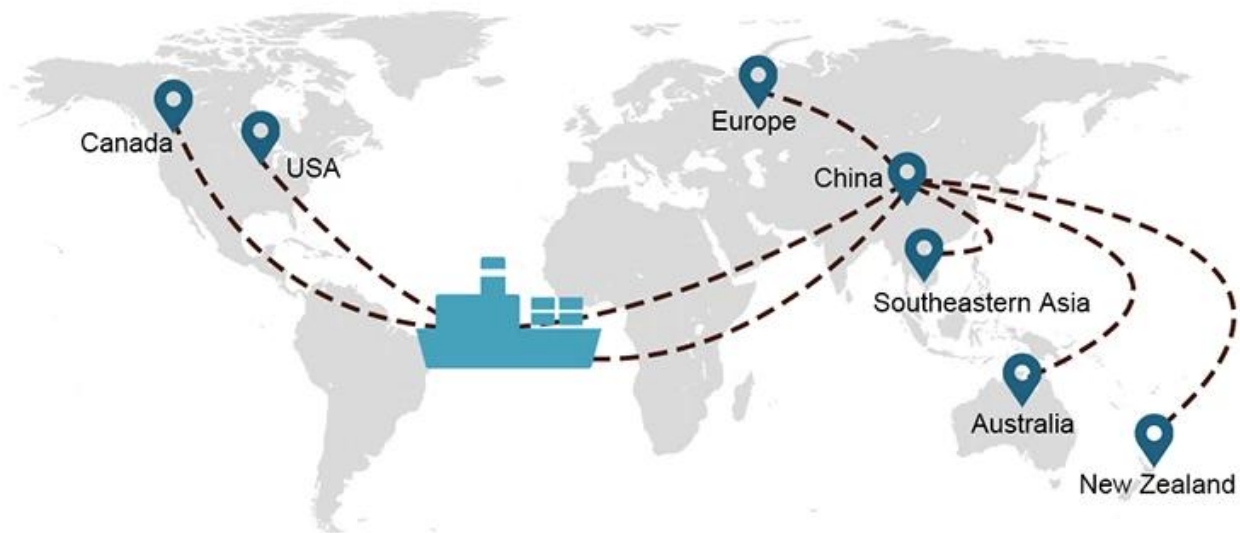

## Elección de envío

- **FCL** ( La carga de contenedor completo se ofrece de puerta a puerta o de puerto a puerto y todo lo demás en todo el mundo. Posicionamos contenedores en sus instalaciones para adaptarse a su horario y ofrecemos horarios flexibles hacia y desde ubicaciones en todo el mundo para satisfacer requisitos de envío más exigentes Sea cual sea el destino, entregaremos su carga a tiempo y dentro del presupuesto. **A través de las fronteras, a través de los continentes y en todo el mundo.** )
- **LCL** (Con nuestros servicios de carga fraccionada, ofrecemos capacidad garantizada, salidas regulares y frecuentes y una amplia variedad de destinos, ya sea en rutas intercontinentales o marítimas cortas).

## Rutas de servicio

## Tiempo de envío

	<b>EE. UU./Canadá</b>	<b>Europa</b>	<b>Japón</b>	<b>El sudeste de Asia</b>	<b>Australia</b>	<b>Otros países</b>
<b>El transporte marítimo</b>	<b>DDP 18-22 días</b>	<b>DDP 20-25 días</b>	<b>DDP 5-7 días</b>	<b>DDP 5-7 días</b>	<b>Puerto a puerto</b>	

19 Jun 2020

 From Guangzhou to Davao Philippines fiberglass goo...  
★★★★★  
My parcel arrived earlier than expected here in Davao City, Philippines. Mr. Alex was very accommodating. He is very patient in answering queries and assisted me very well all throughout the process. Working with him and the company was a great experience and will definitely work with them again.