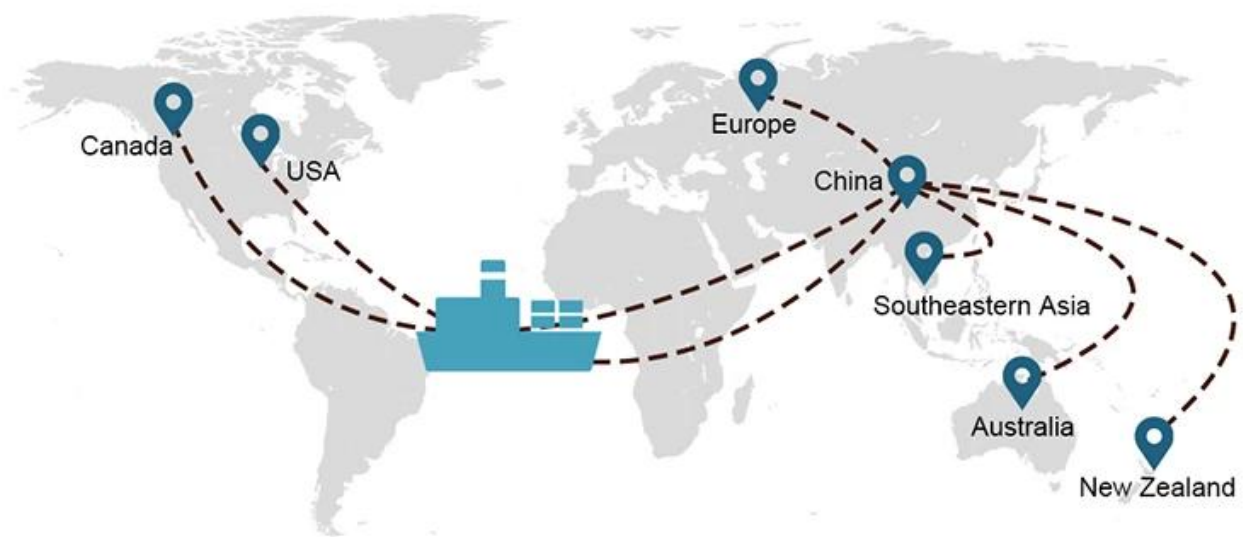

1) Recursos de Transporte Marítimo Internacional

Trabajamos con muchos armadores, que pueden ayudarlo a enviar su carga a cualquier parte del mundo con una rica red de rutas de envío.

2) Abundantes recursos de China y extensa red

Elección de envío

- **FCL** (La carga de contenedor completo se ofrece de puerta a puerta o de puerto a puerto y todo lo demás en todo el mundo. Posicionamos contenedores en sus instalaciones para adaptarse a su horario y ofrecemos horarios flexibles hacia y desde ubicaciones en todo el mundo para satisfacer requisitos de envío más exigentes Sea cual sea el destino, entregaremos su carga a tiempo y dentro del presupuesto. **A través de las fronteras, a través de los continentes y en todo el mundo.**)
- **LCL** (Con nuestros servicios de carga fraccionada, ofrecemos capacidad garantizada, salidas regulares y frecuentes y una amplia variedad de destinos, ya sea en rutas

Rutas de servicio

Tiempo de envío

	EE. UU./Canadá	Europa	Japón	El sudeste de Asia	Australia	Otros países
El transporte marítimo	DDP 18-22 días	DDP 20-25 días	DDP 5-7 días	DDP 5-7 días	Puerto a puerto	

Shipping Procedure

19 Jun 2020

From Guangzhou to Davao Philippines fiberglass goo...

★★★★★

My parcel arrived earlier than expected here in Davao City, Philippines. Mr. Alex was very accommodating. He is very patient in answering queries and assisted me very well all throughout the process. Working with him and the company was a great experience and will definitely work with them again.