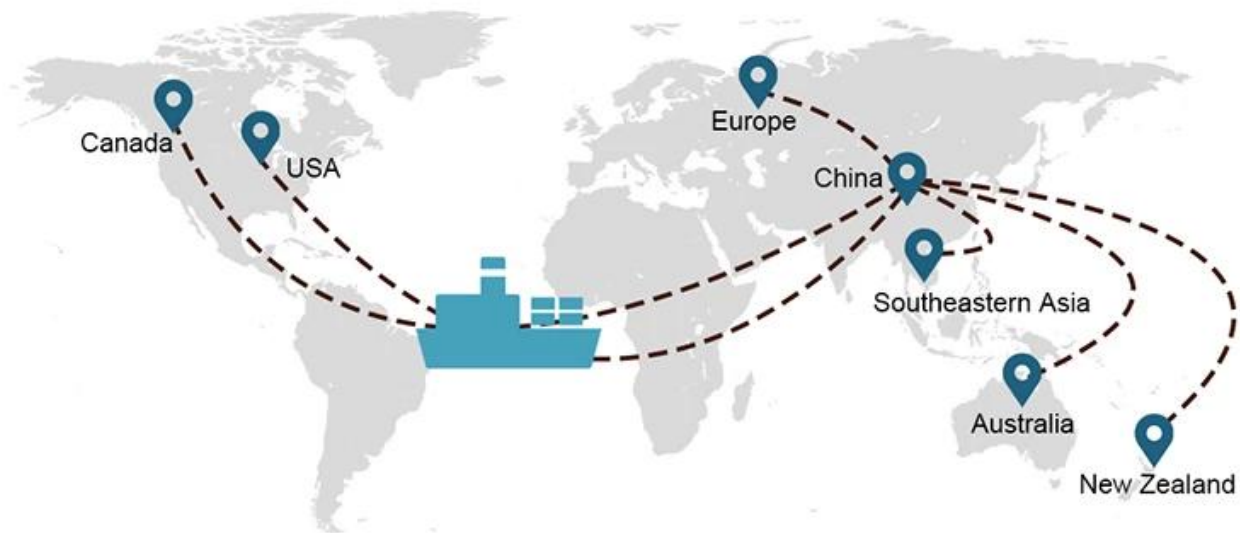

## Servicio de transporte marítimo de China a Malasia Tailandia Filipinas puerta a puerta

**EL TRANSPORTE MARÍTIMO** es un servicio versátil que ofrecemos a aquellos que desean transportar envíos más grandes que no son sensibles al tiempo.

## Elección de envío

- **FCL** (La carga de contenedor completo se ofrece de puerta a puerta o de puerto a puerto y todo lo demás en todo el mundo. Posicionamos contenedores en sus instalaciones para adaptarse a su horario y ofrecemos horarios flexibles hacia y desde ubicaciones en todo el mundo para satisfacer requisitos de envío más exigentes Sea cual sea el destino, entregaremos su carga a tiempo y dentro del presupuesto. **A través de las fronteras, a través de los continentes y en todo el mundo.** )
- **LCL** (Con nuestros servicios de carga fraccionada, ofrecemos capacidad garantizada, salidas regulares y frecuentes y una amplia variedad de destinos, ya sea en rutas intercontinentales o marítimas cortas).

## Tiempo de envío

	<b>EE. UU./Canadá</b>	<b>Europa</b>	<b>Japón</b>	<b>El sudeste de Asia</b>	<b>Australia</b>	<b>Otros países</b>
<b>El transporte marítimo</b>	<b>DDP 18-22 días</b>	<b>DDP 20-25 días</b>	<b>DDP 5-7 días</b>	<b>DDP 5-7 días</b>	<b>Puerto a puerto</b>	

19 Jun 2020

 From Guangzhou to Davao Philippines fiberglass goo...  
★★★★★  
My parcel arrived earlier than expected here in Davao City, Philippines. Mr. Alex was very accommodating. He is very patient in answering queries and assisted me very well all throughout the process. Working with him and the company was a great experience and will definitely work with them again.