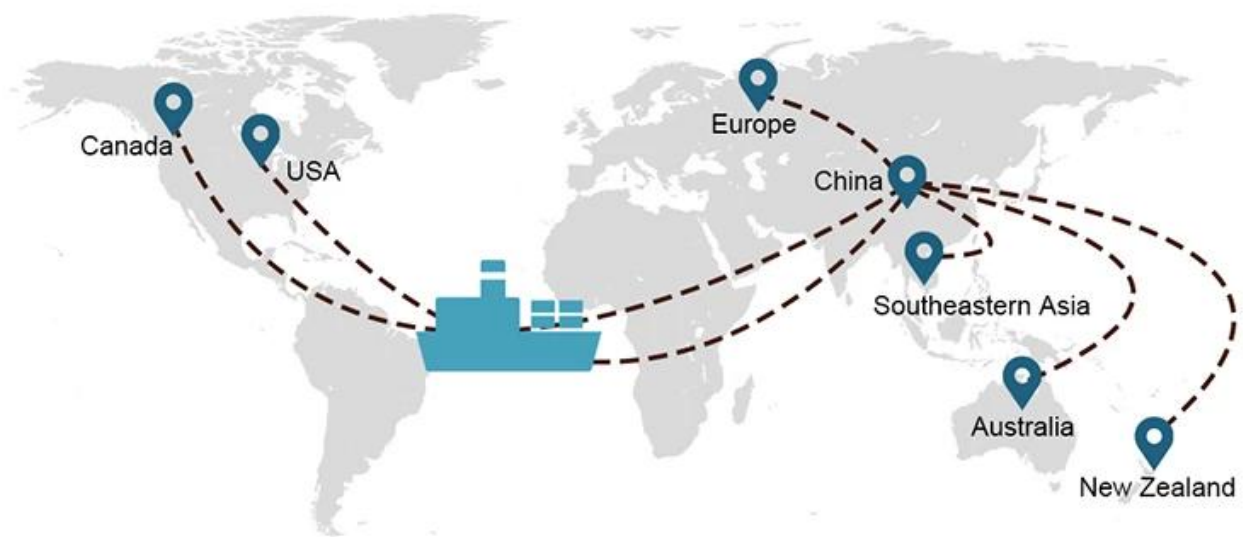

## Elección de envío

- **FCL** (La carga de contenedor completo se ofrece de puerta a puerta o de puerto a puerto y todo lo demás en todo el mundo. Posicionamos contenedores en sus instalaciones para adaptarse a su horario y ofrecemos horarios flexibles hacia y desde ubicaciones en todo el mundo para satisfacer requisitos de envío más exigentes Sea cual sea el destino, entregaremos su carga a tiempo y dentro del presupuesto. **A través de las fronteras, a través de los continentes y en todo el mundo.** )
- **LCL** (Con nuestros servicios de carga fraccionada, ofrecemos capacidad garantizada, salidas regulares y frecuentes y una amplia variedad de destinos, ya sea en rutas

## Rutas de servicio

## Tiempo de envío

	<b>EE. UU./Canadá</b>	<b>Europa</b>	<b>Japón</b>	<b>El sudeste de Asia</b>	<b>Australia</b>	<b>Otros países</b>
<b>El transporte marítimo</b>	<b>DDP 18-22 días</b>	<b>DDP 20-25 días</b>	<b>DDP 5-7 días</b>	<b>DDP 5-7 días</b>	<b>Puerto a puerto</b>	

19 Jun 2020

From Guangzhou to Davao Philippines fiberglass goo...

★★★★★

My parcel arrived earlier than expected here in Davao City, Philippines. Mr. Alex was very accommodating. He is very patient in answering queries and assisted me very well all throughout the process. Working with him and the company was a great experience and will definitely work with them again.