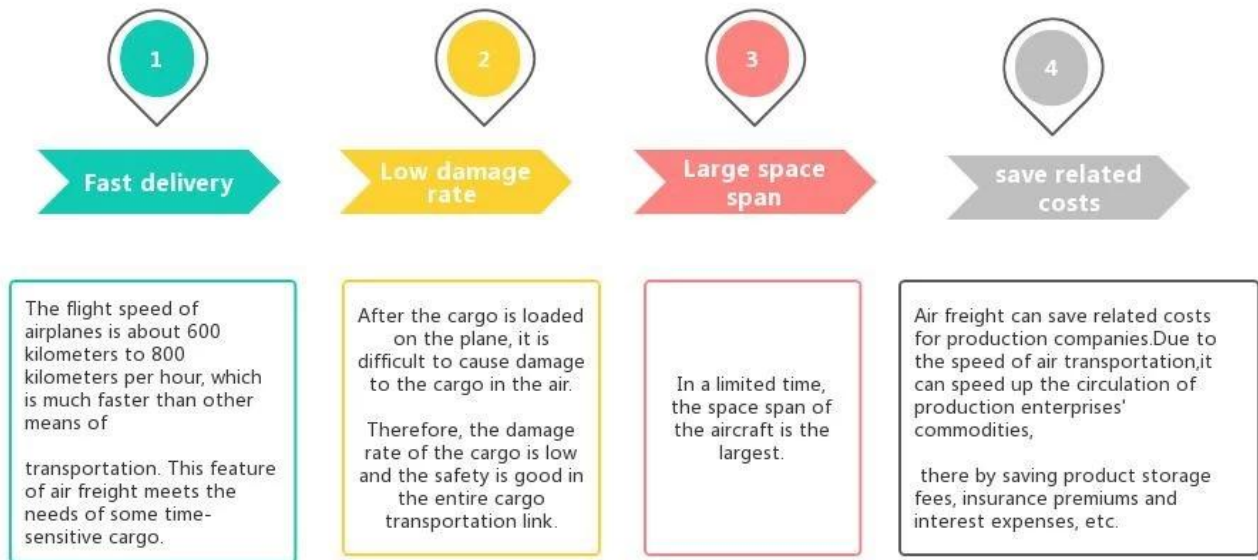

El transporte METROarítimo Desde China envío al almacén de contenedores FCL de Alemania en Shenzhen puerta a puerta servicios de logística

Ventajas del transporte aéreo

¿Por qué elegir Sunny?

☐ **Puerta a puerta, puerta a puerta** , No hay problemas para nosotros y hacemos lo mejor que podemos para llegar a su corazón.

Servicio principal

El transporte marítimo : Coopere con la compañía de buques principal, como OOCL APLKline/ MSC/ HPL, espacio y precio de envío estables.

Transporte Aéreo : Salida desde el principal puerto aéreo de China, como PEK/ TSN/ TAO/ PVG/ NKG/ XMN/ CAN/SZX/ HKG/ DLC/ WUH, con tarifas de envío aéreo competitivas