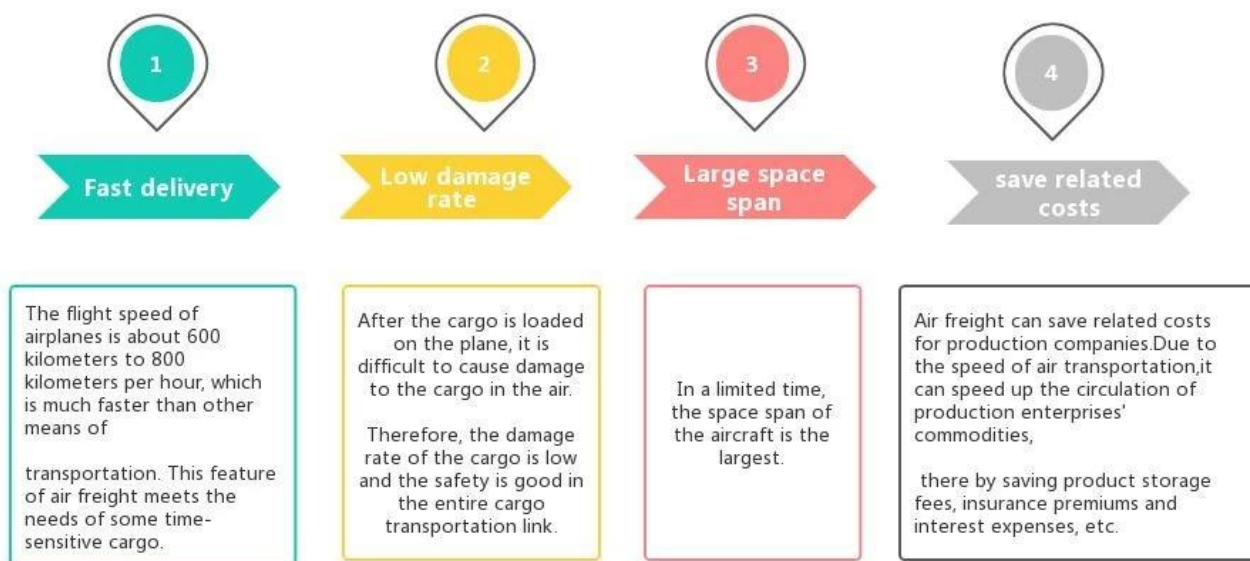

El transporte METROarítimo Desde el envío de China al almacén de Italia en Shenzhen puerta a puerta servicios de logística

Ventajas del transporte aéreo

¿Por qué elegir Sunny?

☐ **Puerta a puerta, puerta a puerta** , No hay problemas para nosotros y hacemos lo mejor que podemos para llegar a su corazón.

Servicio principal

El transporte marítimo : Coopere con la compañía de buques principal, como OOCL APLKline/ MSC/ HPL, espacio y precio de envío estables.

Transporte Aéreo : Salida desde el principal puerto aéreo de China, como PEK/ TSN/ TAO/ PVG/ NKG/ XMN/ CAN/SZX/ HKG/ DLC/ WUH, con tarifas de envío aéreo competitivas