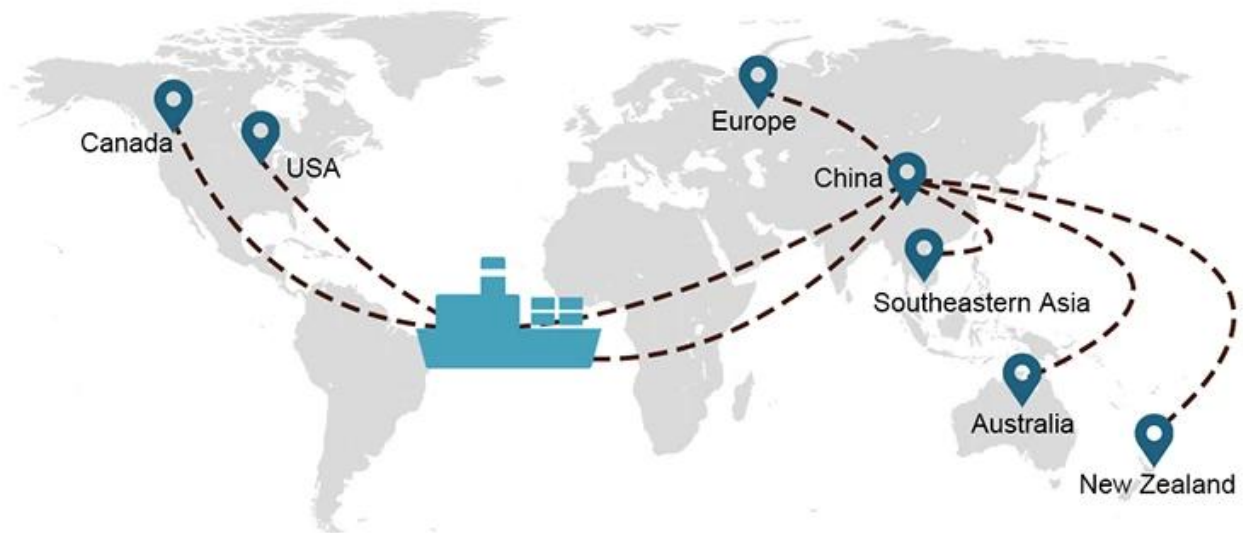

## Elección de envío

- **FCL** ( La carga de contenedor completo se ofrece de puerta a puerta o de puerto a puerto y todo lo demás en todo el mundo. Posicionamos contenedores en sus instalaciones para adaptarse a su horario y ofrecemos horarios flexibles hacia y desde ubicaciones en todo el mundo para satisfacer requisitos de envío más exigentes Sea cual sea el destino, entregaremos su carga a tiempo y dentro del presupuesto. **A través de las fronteras, a través de los continentes y en todo el mundo.** )
- **LCL** (Con nuestros servicios de carga fraccionada, ofrecemos capacidad garantizada, salidas regulares y frecuentes y una amplia variedad de destinos, ya sea en rutas intercontinentales o marítimas cortas).

## Rutas de servicio

## Tiempo de envío

	<b>EE. UU./Canadá</b>	<b>Europa</b>	<b>Japón</b>	<b>El sudeste de Asia</b>	<b>Australia</b>	<b>Otros países</b>
<b>El transporte marítimo</b>	<b>DDP 18-22 días</b>	<b>DDP 20-25 días</b>	<b>DDP 5-7 días</b>	<b>DDP 5-7 días</b>	<b>Puerto a puerto</b>	

19 Jun 2020

 From Guangzhou to Davao Philippines fiberglass goo...  
★★★★★  
My parcel arrived earlier than expected here in Davao City, Philippines. Mr. Alex was very accommodating. He is very patient in answering queries and assisted me very well all throughout the process. Working with him and the company was a great experience and will definitely work with them again.