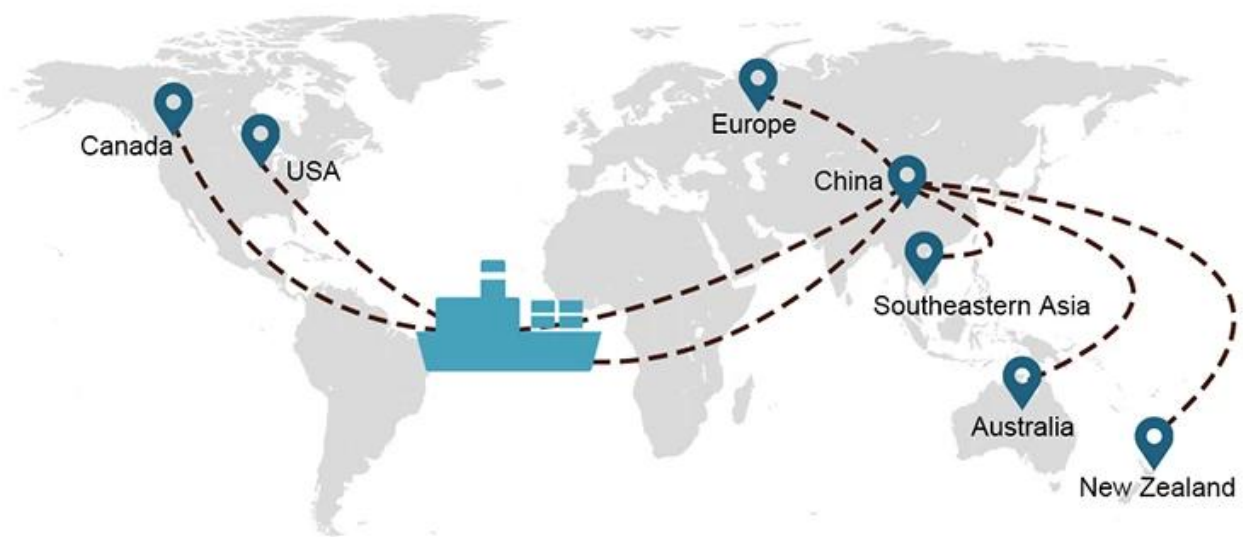

Envío de contenedores de carga marítima a Thailandad a Bangkok desde Shenzhen Guangzhou

EL TRANSPORTE MARÍTIMO es un servicio versátil que ofrecemos a aquellos que desean transportar envíos más grandes que no son urgentes.

Elección de envío

- **FCL** (La carga de contenedor completo se ofrece de puerta a puerta o de puerto a puerto y todo lo demás en todo el mundo. Posicionamos contenedores en sus instalaciones para adaptarse a su horario y ofrecemos horarios flexibles hacia y desde ubicaciones en todo el mundo para satisfacer requisitos de envío más exigentes Sea cual sea el destino, entregaremos su carga a tiempo y dentro del presupuesto. **A través de las fronteras, a través de los continentes y en todo el mundo.**)
- **LCL** (Con nuestros servicios de carga fraccionada, ofrecemos capacidad garantizada, salidas regulares y frecuentes y una amplia variedad de destinos, ya sea en rutas

Rutas de servicio

Tiempo de envío

	EE. UU./Canadá	Europa	Japón	El sudeste de Asia	Australia	Otros países
El transporte marítimo	DDP 18-22 días	DDP 20-25 días	DDP 5-7 días	DDP 5-7 días	Puerto a puerto	

Shipping Procedure

19 Jun 2020

From Guangzhou to Davao Philippines fiberglass goo...

★★★★★

My parcel arrived earlier than expected here in Davao City, Philippines. Mr. Alex was very accommodating. He is very patient in answering queries and assisted me very well all throughout the process. Working with him and the company was a great experience and will definitely work with them again.