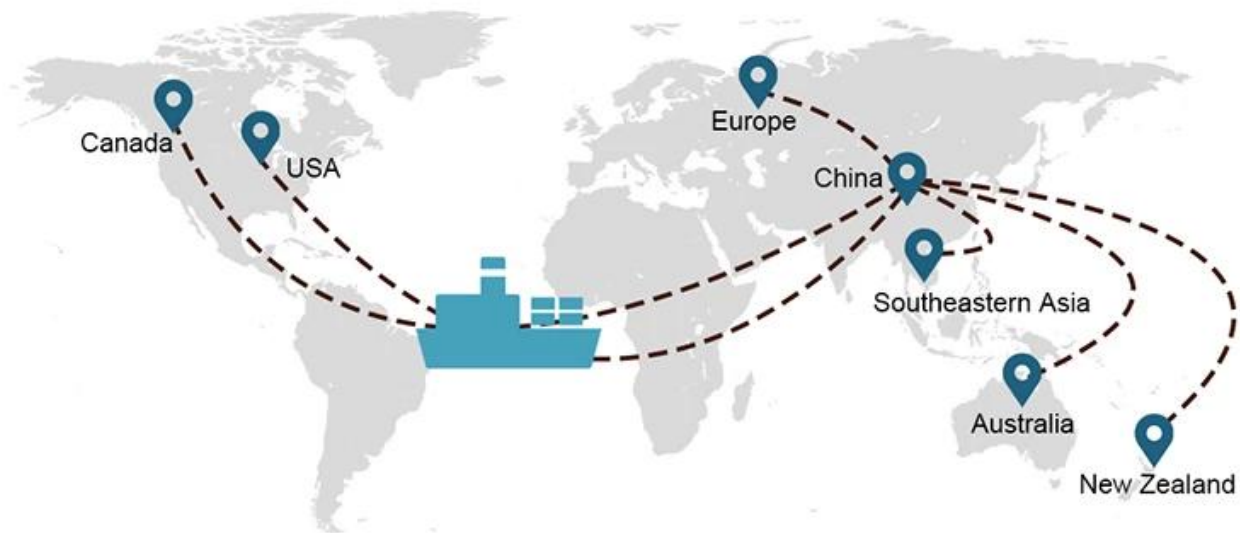

Transporte marítimo de China a Tailandia desde Shenzhen Guangzhou a Bangkok

EL TRANSPORTE MARÍTIMO es un servicio versátil que ofrecemos a aquellos que desean transportar envíos más grandes que no son sensibles al tiempo.

Elección de envío

- **FCL** (La carga de contenedor completo se ofrece de puerta a puerta o de puerto a puerto y todo lo demás en todo el mundo. Posicionamos contenedores en sus instalaciones para adaptarse a su horario y ofrecemos horarios flexibles hacia y desde ubicaciones en todo el mundo para satisfacer requisitos de envío más exigentes Sea cual sea el destino, entregaremos su carga a tiempo y dentro del presupuesto. **A través de las fronteras, a través de los continentes y en todo el mundo.**)
- **LCL** (Con nuestros servicios de carga fraccionada, ofrecemos capacidad garantizada, salidas regulares y frecuentes y una amplia variedad de destinos, ya sea en rutas intercontinentales o marítimas cortas).

Tiempo de envío

	EE. UU./Canadá	Europa	Japón	El sudeste de Asia	Australia	Otros países
El transporte marítimo	DDP 18-22 días	DDP 20-25 días	DDP 5-7 días	DDP 5-7 días	Puerto a puerto	

Shipping Procedure

1) Offer Shipping Schedule

19 Jun 2020

 From Guangzhou to Davao Philippines fiberglass goo...
★★★★★
My parcel arrived earlier than expected here in Davao City, Philippines. Mr. Alex was very accommodating. He is very patient in answering queries and assisted me very well all throughout the process. Working with him and the company was a great experience and will definitely work with them again.