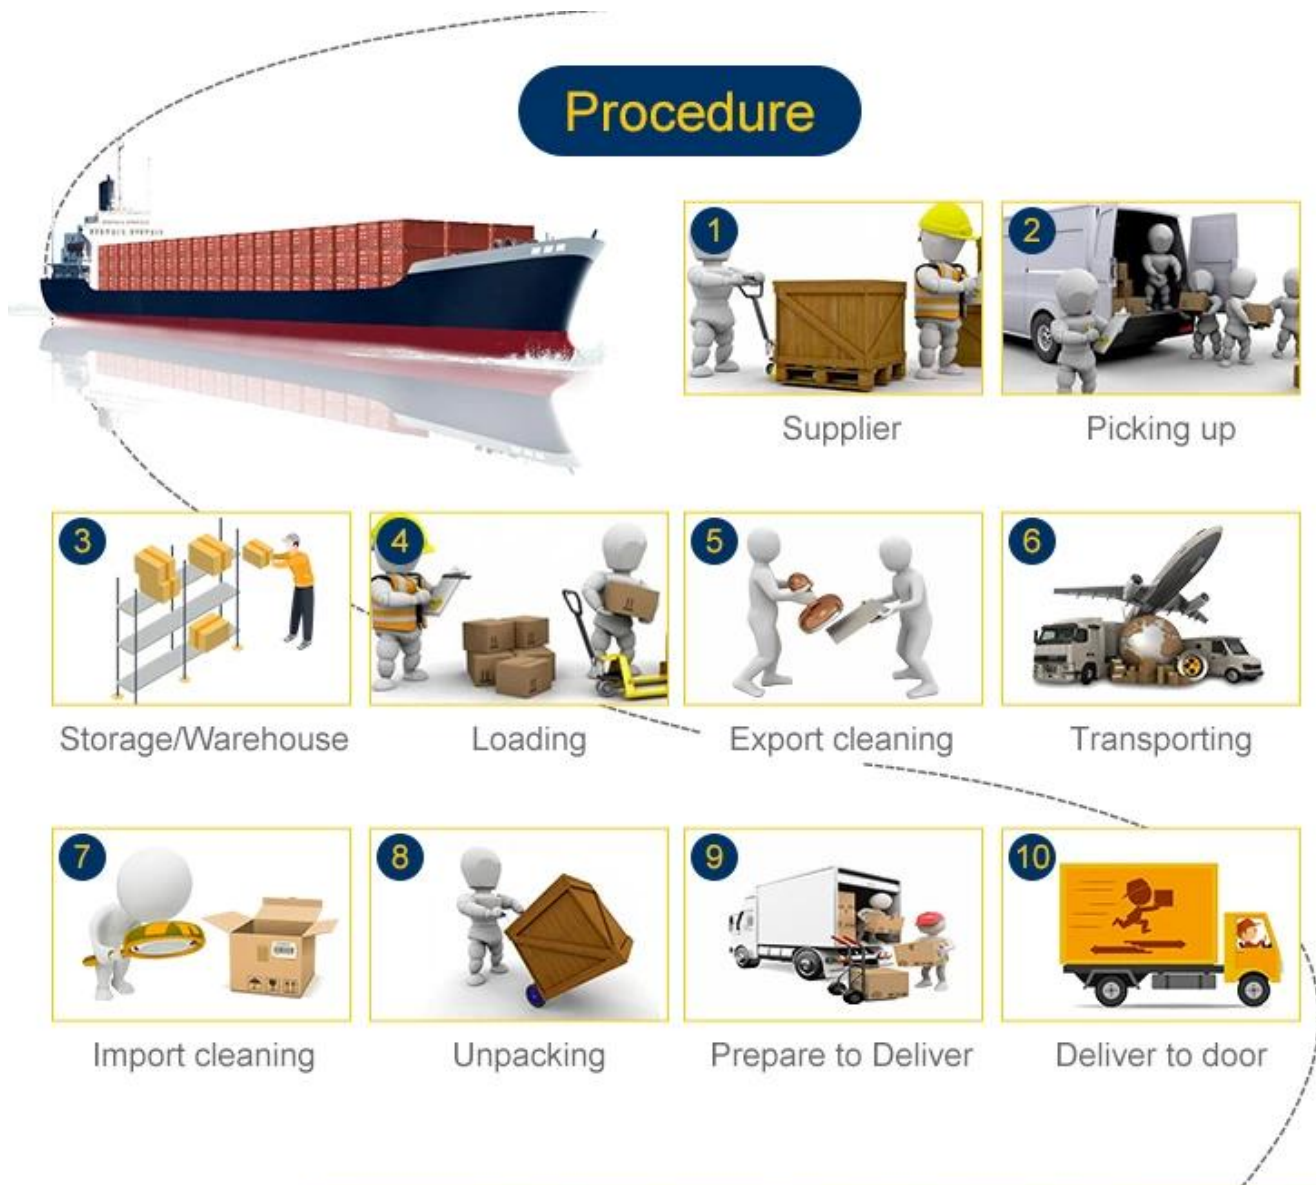

9. Dropshipping para proteger su secreto comercial.