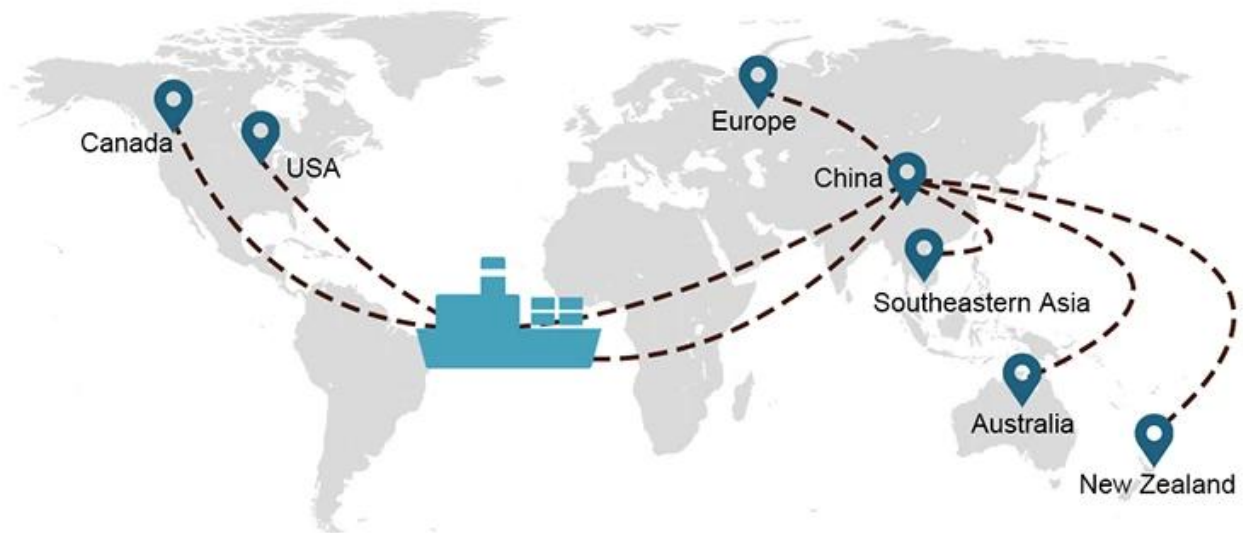

Envío puerta a puerta de Shenzhen Guangzhou a Bangkok desde China a Tailandia flete marítimo rentable

EL TRANSPORTE MARÍTIMO es un servicio versátil que ofrecemos a aquellos que desean transportar envíos más grandes que no son sensibles al tiempo.

Elección de envío

- **FCL** (La carga de contenedor completo se ofrece de puerta a puerta o de puerto a puerto y todo lo demás en todo el mundo. Posicionamos contenedores en sus instalaciones para adaptarse a su horario y ofrecemos horarios flexibles hacia y desde ubicaciones en todo el mundo para satisfacer requisitos de envío más exigentes Sea cual sea el destino, entregaremos su carga a tiempo y dentro del presupuesto. **A través de las fronteras, a través de los continentes y en todo el mundo.**)
- **LCL** (Con nuestros servicios de carga fraccionada, ofrecemos capacidad garantizada, salidas regulares y frecuentes y una amplia variedad de destinos, ya sea en rutas intercontinentales o marítimas cortas).

Tiempo de envío

	EE. UU./Canadá	Europa	Japón	El sudeste de Asia	Australia	Otros países
El transporte marítimo	DDP 18-22 días	DDP 20-25 días	DDP 5-7 días	DDP 5-7 días	Puerto a puerto	

Shipping Procedure

1) Offer Shipping Schedule

19 Jun 2020

 From Guangzhou to Davao Philippines fiberglass goo...
★★★★★
My parcel arrived earlier than expected here in Davao City, Philippines. Mr. Alex was very accommodating. He is very patient in answering queries and assisted me very well all throughout the process. Working with him and the company was a great experience and will definitely work with them again.