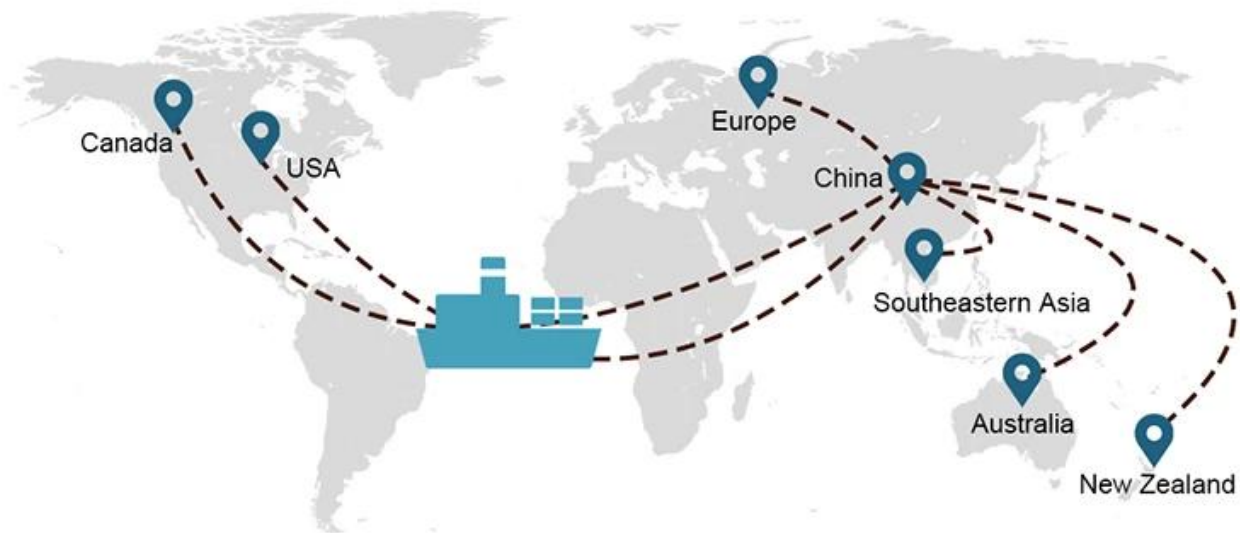

Shenzhen internacional a Australia envío puerta a puerta mejor precio servicio marítimo transitario

EL TRANSPORTE MARÍTIMO es un servicio versátil que ofrecemos a aquellos que desean transportar envíos más grandes que no son sensibles al tiempo.

Elección de envío

- **FCL** (La carga de contenedor completo se ofrece de puerta a puerta o de puerto a puerto y todo lo demás en todo el mundo. Posicionamos contenedores en sus instalaciones para adaptarse a su horario y ofrecemos horarios flexibles hacia y desde ubicaciones en todo el mundo para satisfacer requisitos de envío más exigentes Sea cual sea el destino, entregaremos su carga a tiempo y dentro del presupuesto. **A través de las fronteras, a través de los continentes y en todo el mundo.**)
- **LCL** (Con nuestros servicios de carga fraccionada, ofrecemos capacidad garantizada, salidas regulares y frecuentes y una amplia variedad de destinos, ya sea en rutas intercontinentales o marítimas cortas).

Tiempo de envío

	EE. UU./Canadá	Europa	Japón	El sudeste de Asia	Australia	Otros países
El transporte marítimo	DDP 18-22 días	DDP 20-25 días	DDP 5-7 días	DDP 5-7 días	Puerto a puerto	

Shipping Procedure

1) Offer Shipping Schedule

19 Jun 2020

 From Guangzhou to Davao Philippines fiberglass goo...
★★★★★
My parcel arrived earlier than expected here in Davao City, Philippines. Mr. Alex was very accommodating. He is very patient in answering queries and assisted me very well all throughout the process. Working with him and the company was a great experience and will definitely work with them again.