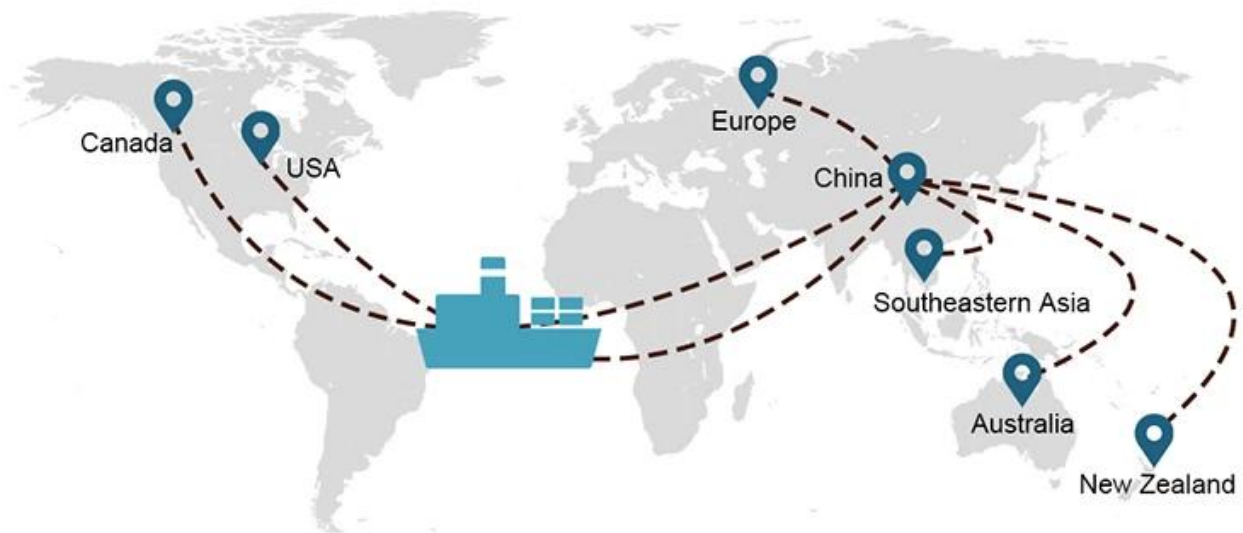

Shenzhen internacional a Canadá envío puerta a puerta mejor precio servicio marítimo transitario

EL TRANSPORTE MARÍTIMO es un servicio versátil que ofrecemos a aquellos que desean transportar envíos más grandes que no son sensibles al tiempo.

Elección de envío

- **FCL** (La carga de contenedor completo se ofrece de puerta a puerta o de puerto a puerto y todo lo demás en todo el mundo. Posicionamos contenedores en sus instalaciones para adaptarse a su horario y ofrecemos horarios flexibles hacia y desde ubicaciones en todo el mundo para satisfacer requisitos de envío más exigentes Sea cual sea el destino, entregaremos su carga a tiempo y dentro del presupuesto. **A través de las fronteras, a través de los continentes y en todo el mundo.**)
- **LCL** (Con nuestros servicios de carga fraccionada, ofrecemos capacidad garantizada, salidas regulares y frecuentes y una amplia variedad de destinos, ya sea en rutas intercontinentales o marítimas cortas).

Tiempo de envío

	EE. UU./Canadá	Europa	Japón	El sudeste de Asia	Australia	Otros países
El transporte marítimo	DDP 18-22 días	DDP 20-25 días	DDP 5-7 días	DDP 5-7 días	Puerto a puerto	

Shipping Procedure

1) Offer Shipping Schedule

19 Jun 2020

 From Guangzhou to Davao Philippines fiberglass goo...
★★★★★
My parcel arrived earlier than expected here in Davao City, Philippines. Mr. Alex was very accommodating. He is very patient in answering queries and assisted me very well all throughout the process. Working with him and the company was a great experience and will definitely work with them again.