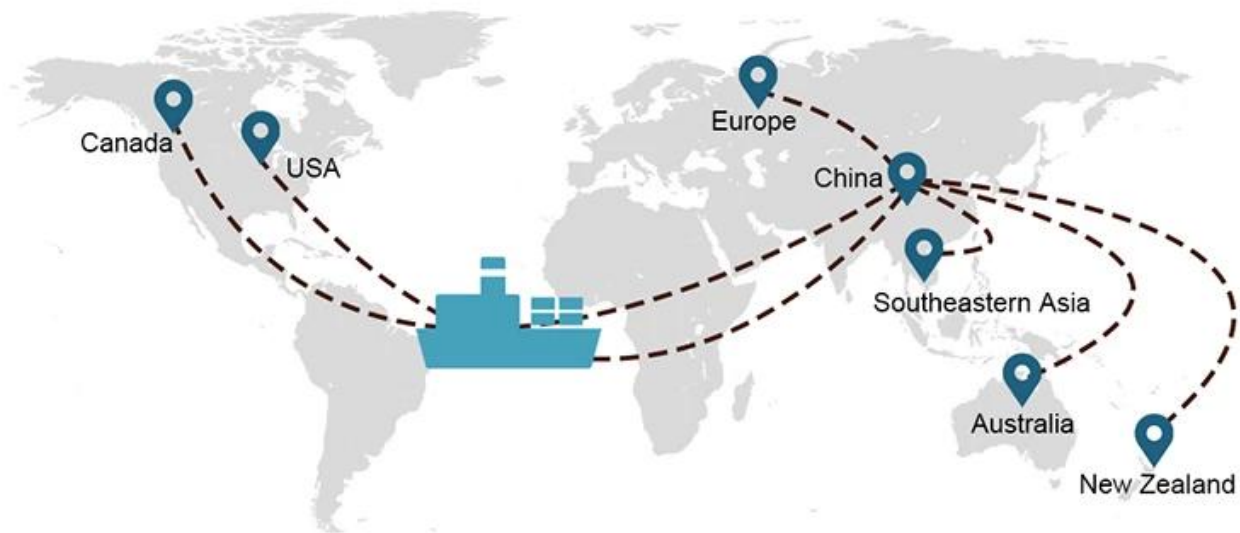

**Shenzhen Shanghai internacional a Canadá envío puerta a puerta a Calgary
Montreal**

EL TRANSPORTE MARÍTIMO es un servicio versátil que ofrecemos a aquellos que desean transportar envíos más grandes que no son sensibles al tiempo.

Elección de envío

- **FCL** (La carga de contenedor completo se ofrece de puerta a puerta o de puerto a puerto y todo lo demás en todo el mundo. Posicionamos contenedores en sus instalaciones para adaptarse a su horario y ofrecemos horarios flexibles hacia y desde ubicaciones en todo el mundo para satisfacer requisitos de envío más exigentes Sea cual sea el destino, entregaremos su carga a tiempo y dentro del presupuesto. **A través de las fronteras, a través de los continentes y en todo el mundo.**)
- **LCL** (Con nuestros servicios de carga fraccionada, ofrecemos capacidad garantizada, salidas regulares y frecuentes y una amplia variedad de destinos, ya sea en rutas intercontinentales o marítimas cortas).

Tiempo de envío

	EE. UU./Canadá	Europa	Japón	El sudeste de Asia	Australia	Otros países
El transporte marítimo	DDP 18-22 días	DDP 20-25 días	DDP 5-7 días	DDP 5-7 días	Puerto a puerto	

Shipping Procedure

1) Offer Shipping Schedule

19 Jun 2020

 From Guangzhou to Davao Philippines fiberglass goo...
★★★★★
My parcel arrived earlier than expected here in Davao City, Philippines. Mr. Alex was very accommodating. He is very patient in answering queries and assisted me very well all throughout the process. Working with him and the company was a great experience and will definitely work with them again.