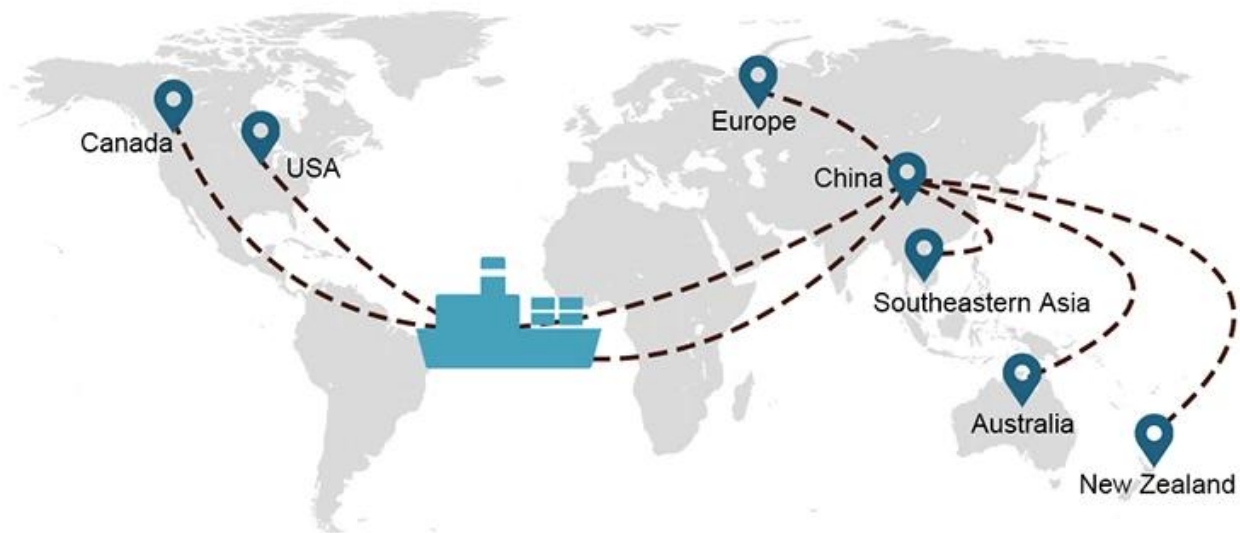

**Shenzhen Shanghai internacional a Canadá envío puerta a puerta al servicio marítimo del puerto**

**EL TRANSPORTE MARÍTIMO** es un servicio versátil que ofrecemos a aquellos que desean transportar envíos más grandes que no son sensibles al tiempo.

## Elección de envío

- **FCL** (La carga de contenedor completo se ofrece de puerta a puerta o de puerto a puerto y todo lo demás en todo el mundo. Posicionamos contenedores en sus instalaciones para adaptarse a su horario y ofrecemos horarios flexibles hacia y desde ubicaciones en todo el mundo para satisfacer requisitos de envío más exigentes Sea cual sea el destino, entregaremos su carga a tiempo y dentro del presupuesto. **A través de las fronteras, a través de los continentes y en todo el mundo.** )
- **LCL** (Con nuestros servicios de carga fraccionada, ofrecemos capacidad garantizada, salidas regulares y frecuentes y una amplia variedad de destinos, ya sea en rutas intercontinentales o marítimas cortas).

## Tiempo de envío

	<b>EE. UU./Canadá</b>	<b>Europa</b>	<b>Japón</b>	<b>El sudeste de Asia</b>	<b>Australia</b>	<b>Otros países</b>
<b>El transporte marítimo</b>	<b>DDP 18-22 días</b>	<b>DDP 20-25 días</b>	<b>DDP 5-7 días</b>	<b>DDP 5-7 días</b>	<b>Puerto a puerto</b>	

19 Jun 2020

 From Guangzhou to Davao Philippines fiberglass goo...  
★★★★★  
My parcel arrived earlier than expected here in Davao City, Philippines. Mr. Alex was very accommodating. He is very patient in answering queries and assisted me very well all throughout the process. Working with him and the company was a great experience and will definitely work with them again.