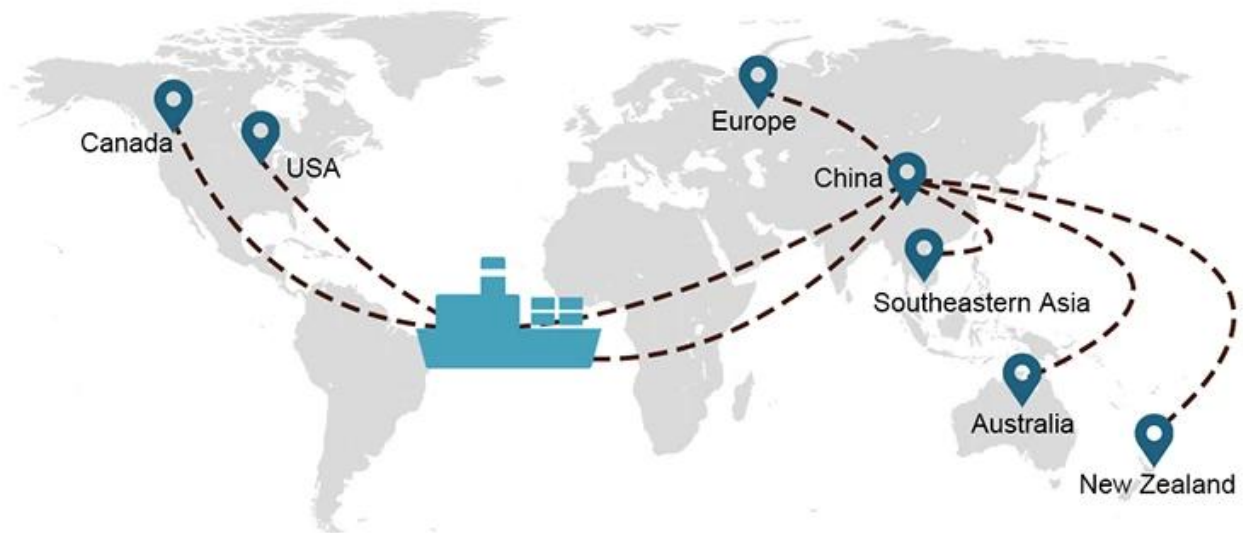

**Shenzhen Shanghai internacional a Canadá envío puerta a puerta a Toronto
Vancouver**

EL TRANSPORTE MARÍTIMO es un servicio versátil que ofrecemos a aquellos que desean transportar envíos más grandes que no son sensibles al tiempo.

Elección de envío

- **FCL** (La carga de contenedor completo se ofrece de puerta a puerta o de puerto a puerto y todo lo demás en todo el mundo. Posicionamos contenedores en sus instalaciones para adaptarse a su horario y ofrecemos horarios flexibles hacia y desde ubicaciones en todo el mundo para satisfacer requisitos de envío más exigentes Sea cual sea el destino, entregaremos su carga a tiempo y dentro del presupuesto. **A través de las fronteras, a través de los continentes y en todo el mundo.**)
- **LCL** (Con nuestros servicios de carga fraccionada, ofrecemos capacidad garantizada, salidas regulares y frecuentes y una amplia variedad de destinos, ya sea en rutas intercontinentales o marítimas cortas).

Tiempo de envío

	EE. UU./Canadá	Europa	Japón	El sudeste de Asia	Australia	Otros países
El transporte marítimo	DDP 18-22 días	DDP 20-25 días	DDP 5-7 días	DDP 5-7 días	Puerto a puerto	

Shipping Procedure

1) Offer Shipping Schedule

19 Jun 2020

 From Guangzhou to Davao Philippines fiberglass goo...
★★★★★
My parcel arrived earlier than expected here in Davao City, Philippines. Mr. Alex was very accommodating. He is very patient in answering queries and assisted me very well all throughout the process. Working with him and the company was a great experience and will definitely work with them again.