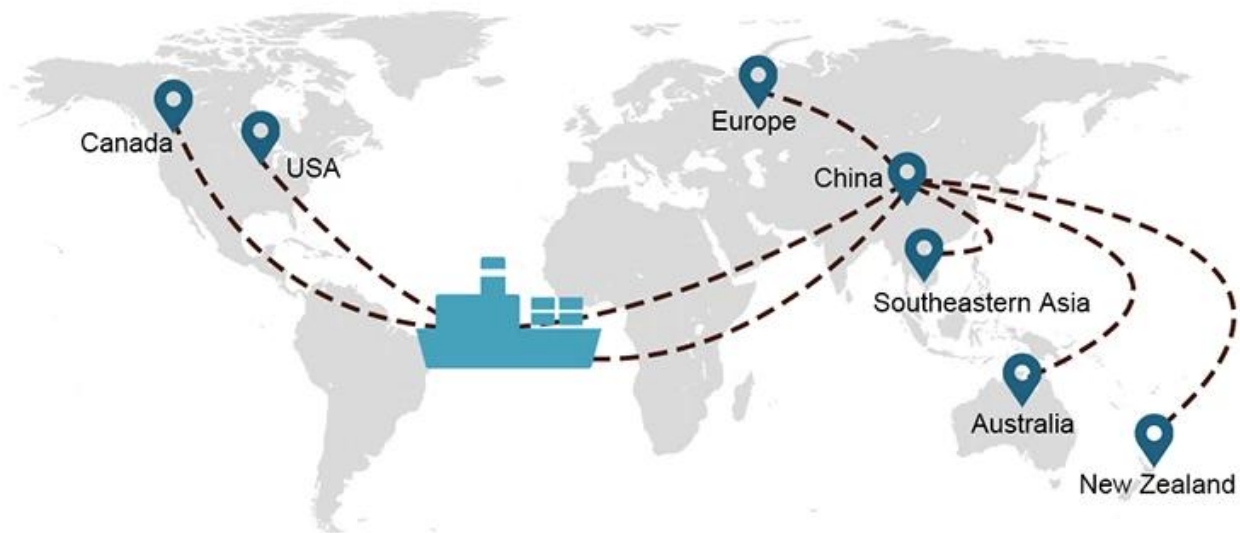

El mejor precio internacional de Shenzhen Shanghai a Canadá envío puerta a puerta al servicio de transporte marítimo portuario

EL TRANSPORTE MARÍTIMO es un servicio versátil que ofrecemos a aquellos que desean transportar envíos más grandes que no son sensibles al tiempo.

Elección de envío

- **FCL** (La carga de contenedor completo se ofrece de puerta a puerta o de puerto a puerto y todo lo demás en todo el mundo. Posicionamos contenedores en sus instalaciones para adaptarse a su horario y ofrecemos horarios flexibles hacia y desde ubicaciones en todo el mundo para cumplir requisitos de envío más exigentes Sea cual sea el destino, entregaremos su carga a tiempo y dentro del presupuesto. **A través de las fronteras, a través de los continentes y en todo el mundo.**)
- **LCL** (Con nuestros servicios de carga fraccionada, ofrecemos capacidad garantizada, salidas regulares y frecuentes y una amplia variedad de destinos, ya sea en rutas intercontinentales o marítimas cortas).

Tiempo de envío

	EE. UU./Canadá	Europa	Japón	El sudeste de Asia	Australia	Otros países
El transporte marítimo	DDP 18-22 días	DDP 20-25 días	DDP 5-7 días	DDP 5-7 días	Puerto a puerto	

Shipping Procedure

1) Offer Shipping Schedule

19 Jun 2020

 From Guangzhou to Davao Philippines fiberglass goo...
★★★★★
My parcel arrived earlier than expected here in Davao City, Philippines. Mr. Alex was very accommodating. He is very patient in answering queries and assisted me very well all throughout the process. Working with him and the company was a great experience and will definitely work with them again.