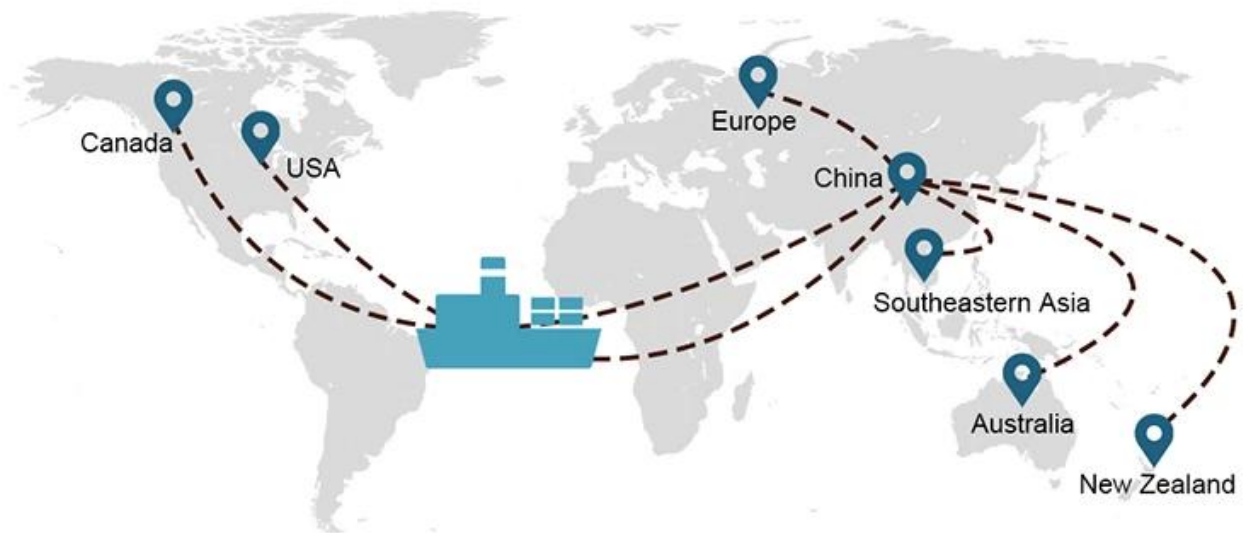

Servicio de envío puerta a puerta internacional de Shenzhen Shanghai al Reino Unido

EL TRANSPORTE MARÍTIMO es un servicio versátil que ofrecemos a aquellos que desean transportar envíos más grandes que no son sensibles al tiempo.

Elección de envío

- **FCL** (La carga de contenedor completo se ofrece de puerta a puerta o de puerto a puerto y todo lo demás en todo el mundo. Posicionamos contenedores en sus instalaciones para adaptarse a su horario y ofrecemos horarios flexibles hacia y desde ubicaciones en todo el mundo para cumplir requisitos de envío más exigentes Sea cual sea el destino, entregaremos su carga a tiempo y dentro del presupuesto. **A través de las fronteras, a través de los continentes y en todo el mundo.**)
- **LCL** (Con nuestros servicios de carga fraccionada, ofrecemos capacidad garantizada, salidas regulares y frecuentes y una amplia variedad de destinos, ya sea en rutas intercontinentales o marítimas cortas).

Tiempo de envío

	EE. UU./Canadá	Europa	Japón	El sudeste de Asia	Australia	Otros países
El transporte marítimo	DDP 18-22 días	DDP 20-25 días	DDP 5-7 días	DDP 5-7 días	Puerto a puerto	

Shipping Procedure

1) Offer Shipping Schedule

19 Jun 2020

 From Guangzhou to Davao Philippines fiberglass goo...
★★★★★
My parcel arrived earlier than expected here in Davao City, Philippines. Mr. Alex was very accommodating. He is very patient in answering queries and assisted me very well all throughout the process. Working with him and the company was a great experience and will definitely work with them again.