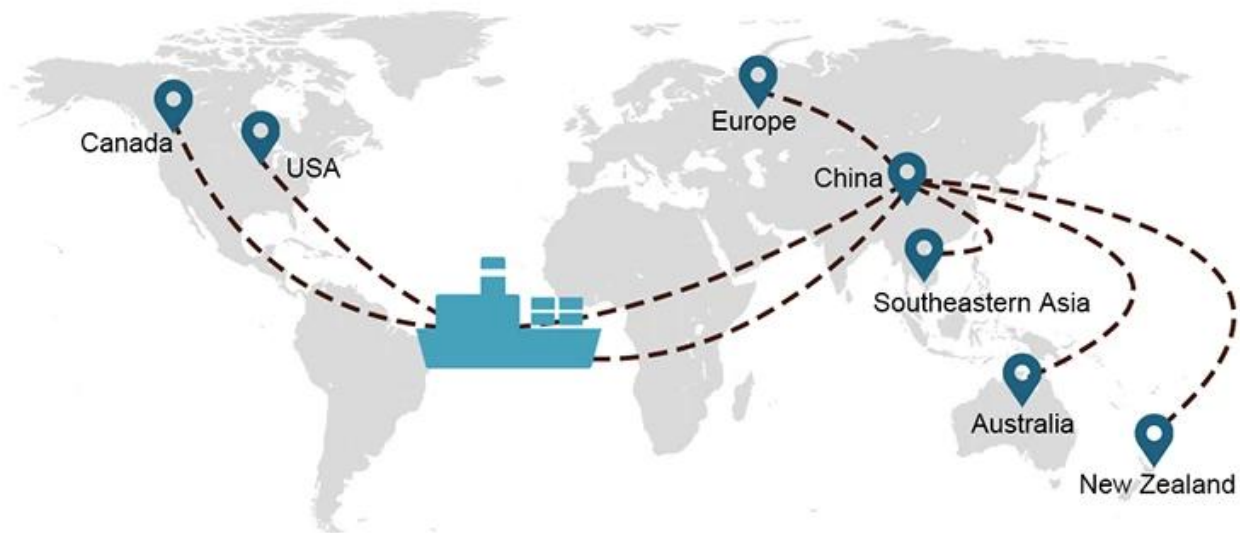

## Elección de envío

- **FCL** (La carga de contenedor completo se ofrece de puerta a puerta o de puerto a puerto y todo lo demás en todo el mundo. Posicionamos contenedores en sus instalaciones para adaptarse a su horario y ofrecemos horarios flexibles hacia y desde ubicaciones en todo el mundo para cumplir requisitos de envío más exigentes Sea cual sea el destino, entregaremos su carga a tiempo y dentro del presupuesto. **A través de las fronteras, a través de los continentes y en todo el mundo.** )
- **LCL** (Con nuestros servicios de carga fraccionada, ofrecemos capacidad garantizada, salidas regulares y frecuentes y una amplia variedad de destinos, ya sea en rutas intercontinentales o marítimas cortas).

## Rutas de servicio

## Tiempo de envío

	<b>EE. UU./Canadá</b>	<b>Europa</b>	<b>Japón</b>	<b>El sudeste de Asia</b>	<b>Australia</b>	<b>Otros países</b>
<b>El transporte marítimo</b>	<b>DDP 18-22 días</b>	<b>DDP 20-25 días</b>	<b>DDP 5-7 días</b>	<b>DDP 5-7 días</b>	<b>Puerto a puerto</b>	

19 Jun 2020

 From Guangzhou to Davao Philippines fiberglass goo...  
★★★★★  
My parcel arrived earlier than expected here in Davao City, Philippines. Mr. Alex was very accommodating. He is very patient in answering queries and assisted me very well all throughout the process. Working with him and the company was a great experience and will definitely work with them again.