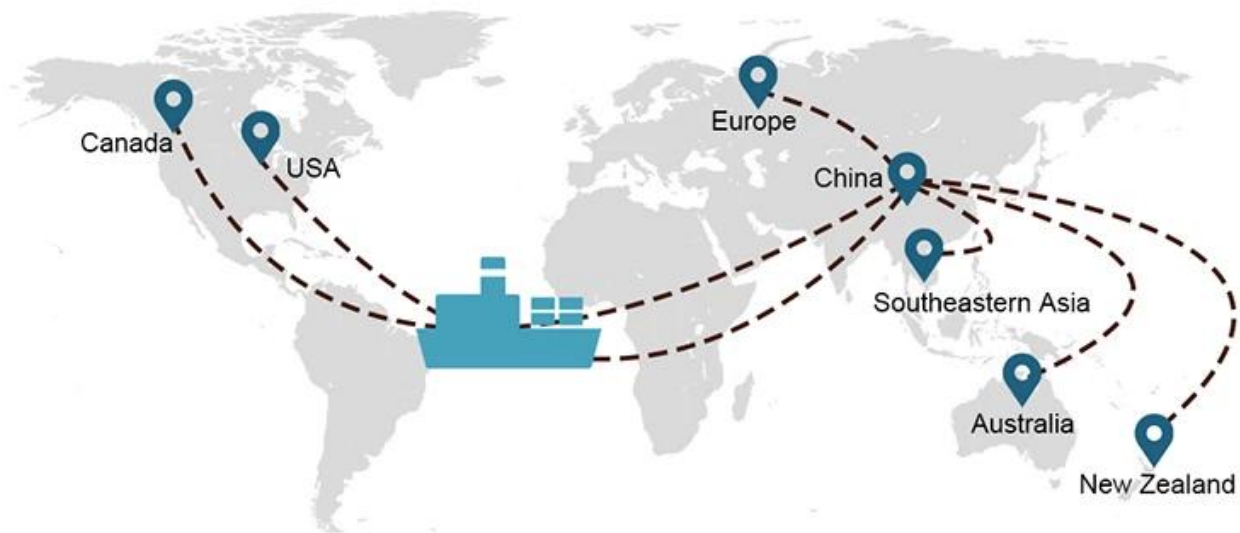

Agente de envío del servicio internacional de la ciudad de envío del agente de carga de Shenzhen a Gotemburgo Estocolmo Suecia

EL TRANSPORTE MARÍTIMO es un servicio versátil que ofrecemos a aquellos que desean transportar envíos más grandes que no son sensibles al tiempo.

Elección de envío

- **FCL** (La carga de contenedor completo se ofrece de puerta a puerta o de puerto a puerto y todo lo demás en todo el mundo. Posicionamos contenedores en sus instalaciones para adaptarse a su horario y ofrecemos horarios flexibles hacia y desde ubicaciones en todo el mundo para satisfacer requisitos de envío más exigentes Sea cual sea el destino, entregaremos su carga a tiempo y dentro del presupuesto. **A través de las fronteras, a través de los continentes y en todo el mundo.**)
- **LCL** (Con nuestros servicios de carga fraccionada, ofrecemos capacidad garantizada, salidas regulares y frecuentes y una amplia variedad de destinos, ya sea en rutas intercontinentales o marítimas cortas).

Tiempo de envío

	EE. UU./Canadá	Europa	Japón	El sudeste de Asia	Australia	Otros países
El transporte marítimo	DDP 18-22 días	DDP 20-25 días	DDP 5-7 días	DDP 5-7 días	Puerto a puerto	

Shipping Procedure

1) Offer Shipping Schedule

19 Jun 2020

 From Guangzhou to Davao Philippines fiberglass goo...
★★★★★
My parcel arrived earlier than expected here in Davao City, Philippines. Mr. Alex was very accommodating. He is very patient in answering queries and assisted me very well all throughout the process. Working with him and the company was a great experience and will definitely work with them again.