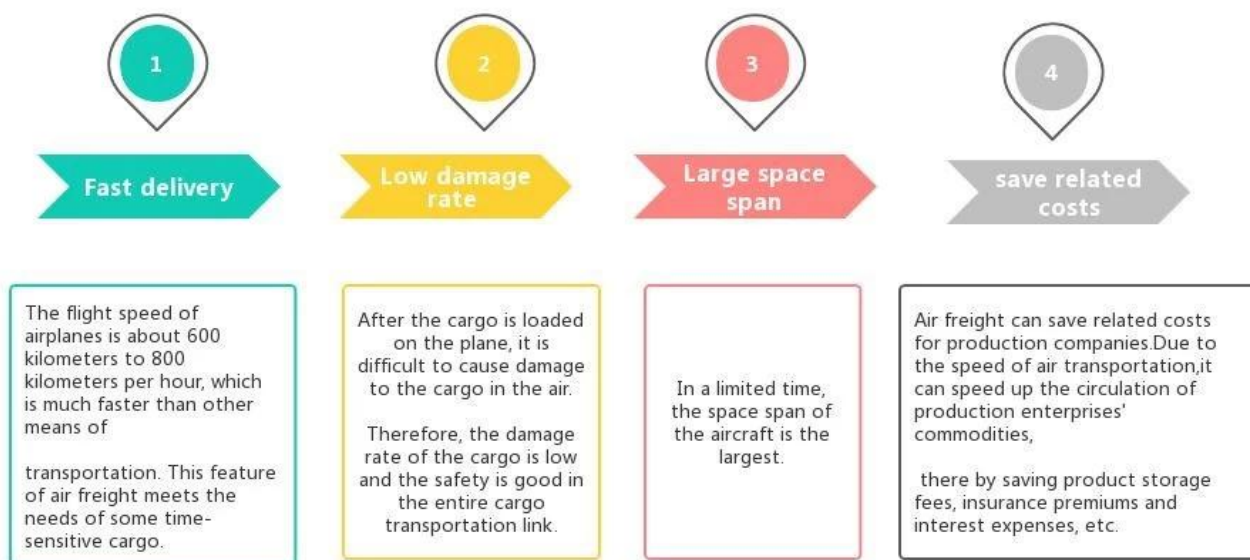

Agente de envío Envío profesional de pantalones cortos de China a Francia

Ventajas del Transporte Aéreo

¿Por qué elegir Sunny?

□ **Puerta a puerta, puerta a puerta** , no hay problema para nosotros, y tratamos nuestra mejor puerta a su corazón.

Servicio principal

El transporte marítimo : Coopere con la empresa principal del buque, como OOCL APLKline / MSC / HPL, espacio y precio de envío estables.

Flete Aéreo : Salida desde el principal puerto aéreo de China, como PEK/ TSN/ TAO/ PVG/ NKG/ XMN/ CAN/SZX/ HKG/ DLC/ WUH, con tarifas de envío aéreo competitivas