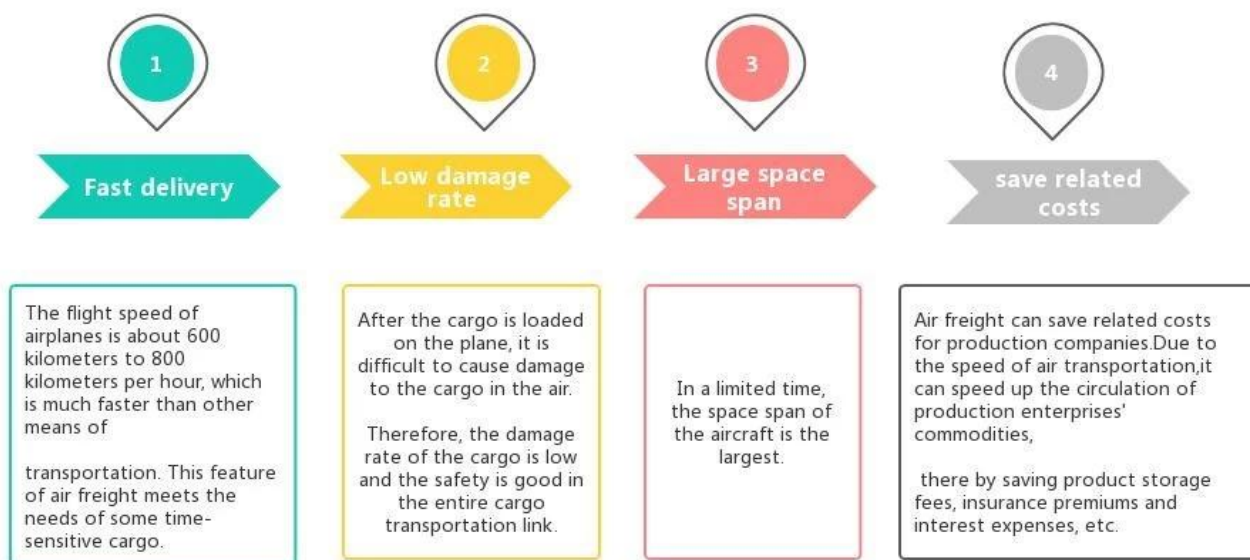

Agente de envío Envío profesional de pantalones cortos de China a AleMETROania

Ventajas del Transporte Aéreo

¿Por qué elegir Sunny?

□ **Puerta a puerta, puerta a puerta** , no hay problemas para nosotros, y tratamos nuestra mejor puerta a su corazón.

Servicio principal

El transporte marítimo : Coopere con la empresa principal del buque, como OOCL APLKline / MSC / HPL, espacio y precio de envío estables.

Flete Aéreo : Salida desde el principal puerto aéreo de China, como PEK/ TSN/ TAO/ PVG/ NKG/ XMN/ CAN/SZX/ HKG/ DLC/ WUH, con tarifas de envío aéreo competitivas