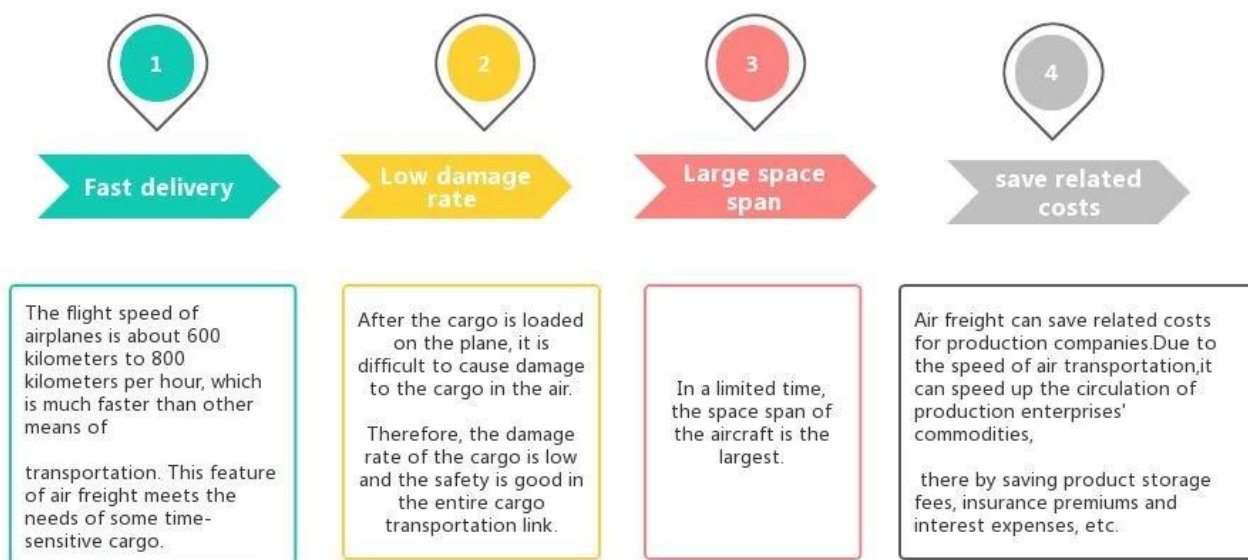

Agente de envío Envío profesional de pantalones cortos de China a Italia

Ventajas del Transporte Aéreo

¿Por qué elegir Sunny?

□ **Puerta a puerta, puerta a puerta** , no hay problema para nosotros, y tratamos nuestra mejor puerta a su corazón.

Servicio principal

El transporte marítimo : Coopere con la empresa principal del buque, como OOCL APLKline / MSC / HPL, espacio y precio de envío estables.

Flete Aéreo : Salida desde el principal puerto aéreo de China, como PEK/ TSN/ TAO/ PVG/ NKG/ XMN/ CAN/SZX/ HKG/ DLC/ WUH, con tarifas de envío aéreo competitivas