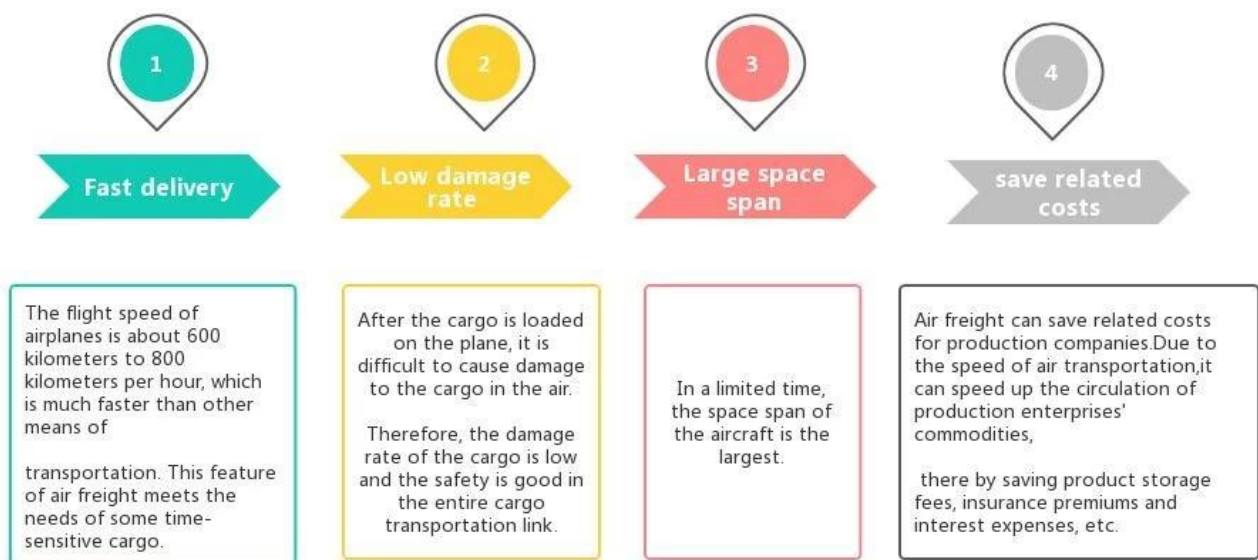

# Agente de envío Pantalones cortos de envío profesional de China a Países Bajos

## Ventajas del Transporte Aéreo

## Servicio principal

**El transporte marítimo** : Coopere con la empresa principal del buque, como OOCL APLKline / MSC / HPL, espacio y precio de envío estables.

**Flete Aéreo** : Salida desde el principal puerto aéreo de China, como PEK/ TSN/ TAO/ PVG/ NKG/ XMN/ CAN/SZX/ HKG/ DLC/ WUH, con tarifas de envío aéreo competitivas