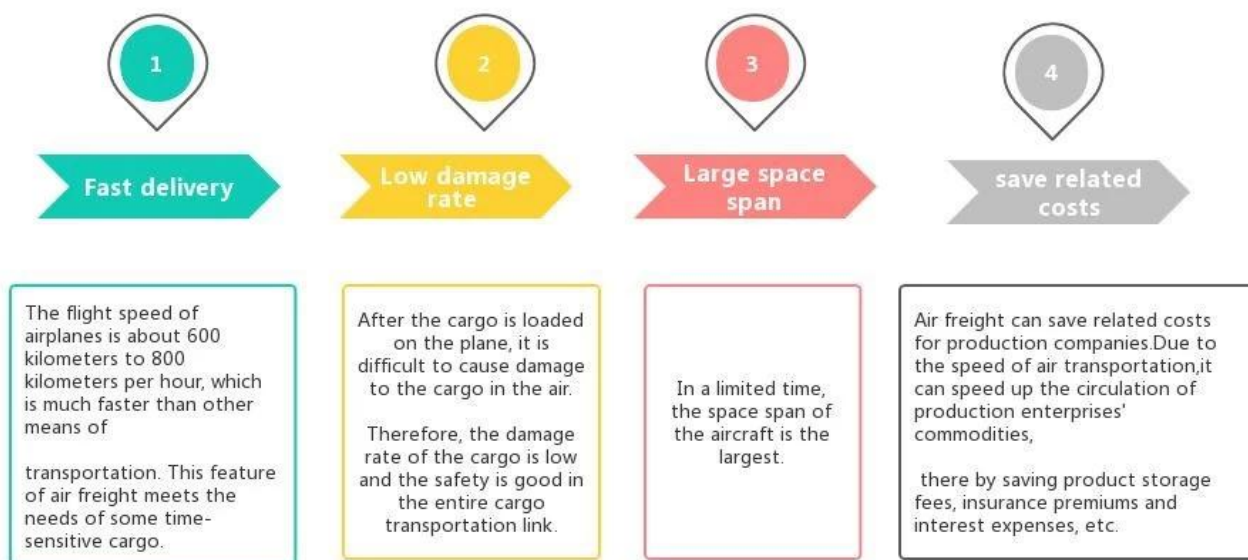

Agente de envío Envío profesional de pantalones cortos de China a Polonia

Ventajas del Transporte Aéreo

¿Por qué elegir Sunny?

□ **Puerta a puerta, puerta a puerta** , no hay problema para nosotros, y tratamos nuestra mejor puerta a su corazón.

Servicio principal

El transporte marítimo : Coopere con la empresa principal del buque, como OOCL APLKline / MSC / HPL, espacio y precio de envío estables.

Flete Aéreo : Salida desde el principal puerto aéreo de China, como PEK/ TSN/ TAO/ PVG/ NKG/ XMN/ CAN/SZX/ HKG/ DLC/ WUH, con tarifas de envío aéreo competitivas