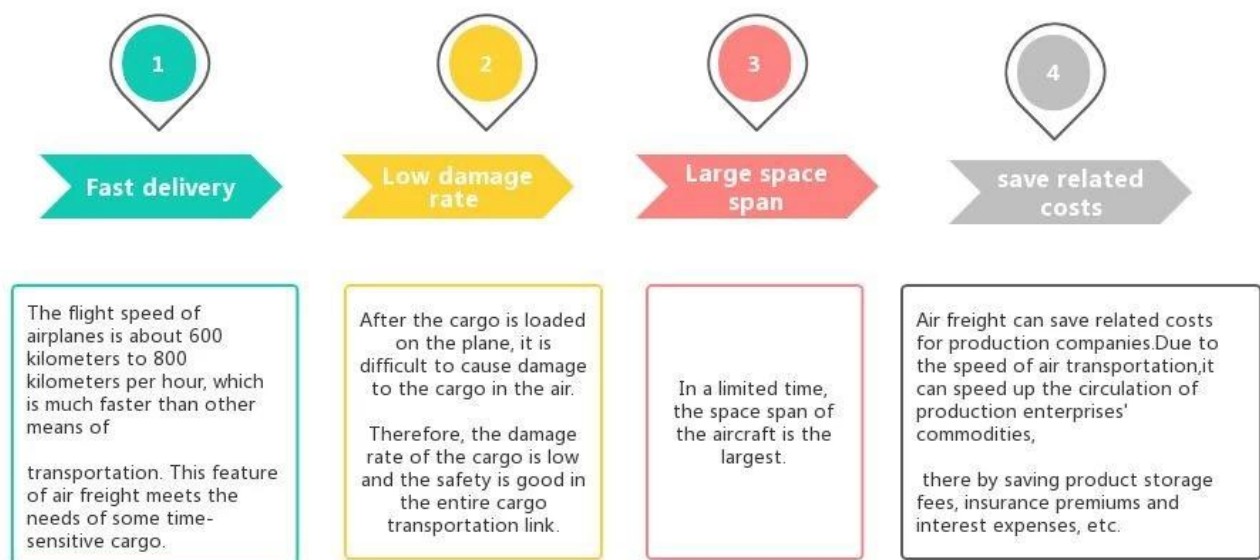

Agente de envío Pantalones cortos de envío profesional de China a EE. UU.

Ventajas del Transporte Aéreo

¿Por qué elegir Sunny?

□ **Puerta a puerta, puerta a puerta** , no hay problema para nosotros, y tratamos nuestra mejor puerta a su corazón.

Servicio principal

El transporte marítimo : Coopere con la empresa principal del buque, como OOCL APLKline / MSC / HPL, espacio y precio de envío estables.

Flete Aéreo : Salida desde el principal puerto aéreo de China, como PEK/ TSN/ TAO/ PVG/ NKG/ XMN/ CAN/SZX/ HKG/ DLC/ WUH, con tarifas de envío aéreo competitivas