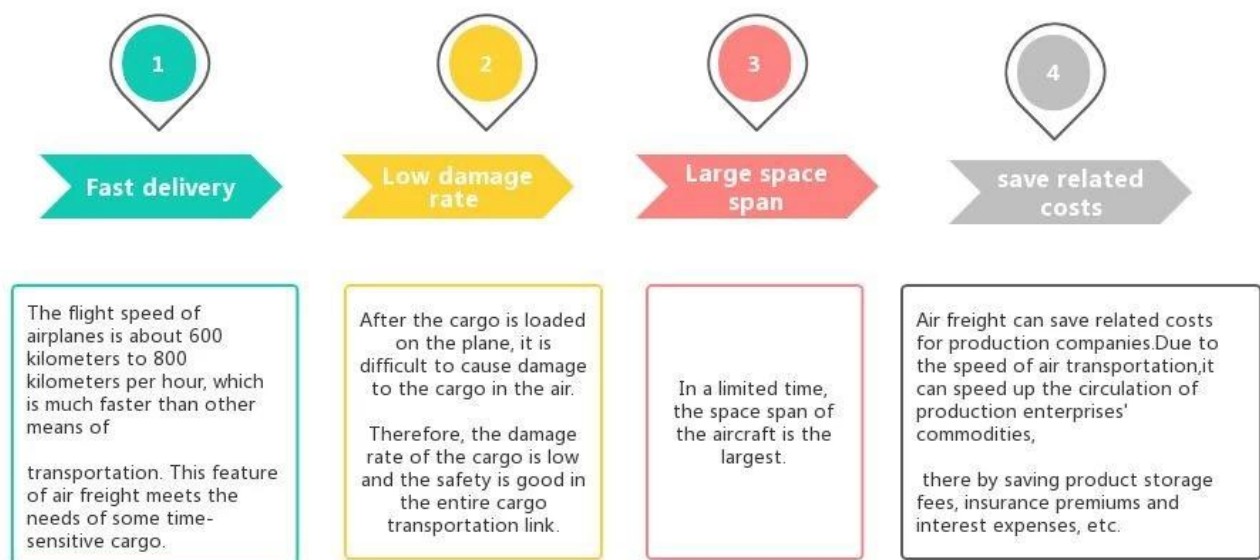

Agente de envío profesional Envío de METROuebles de China a Finlandia

Ventajas del Transporte Aéreo

¿Por qué elegir Sunny?

□ **Puerta a puerta, puerta a puerta** , no hay problemas para nosotros, y tratamos nuestra mejor puerta a su corazón.

Servicio Principal

El transporte marítimo : Coopere con la empresa principal del buque, como OOCL APLKline / MSC / HPL, espacio y precio de envío estables.

Flete Aéreo : Salida desde el principal puerto aéreo de China, como PEK/ TSN/ TAO/ PVG/ NKG/ XMN/ CAN/SZX/ HKG/ DLC/ WUH, con tarifas de envío aéreo competitivas