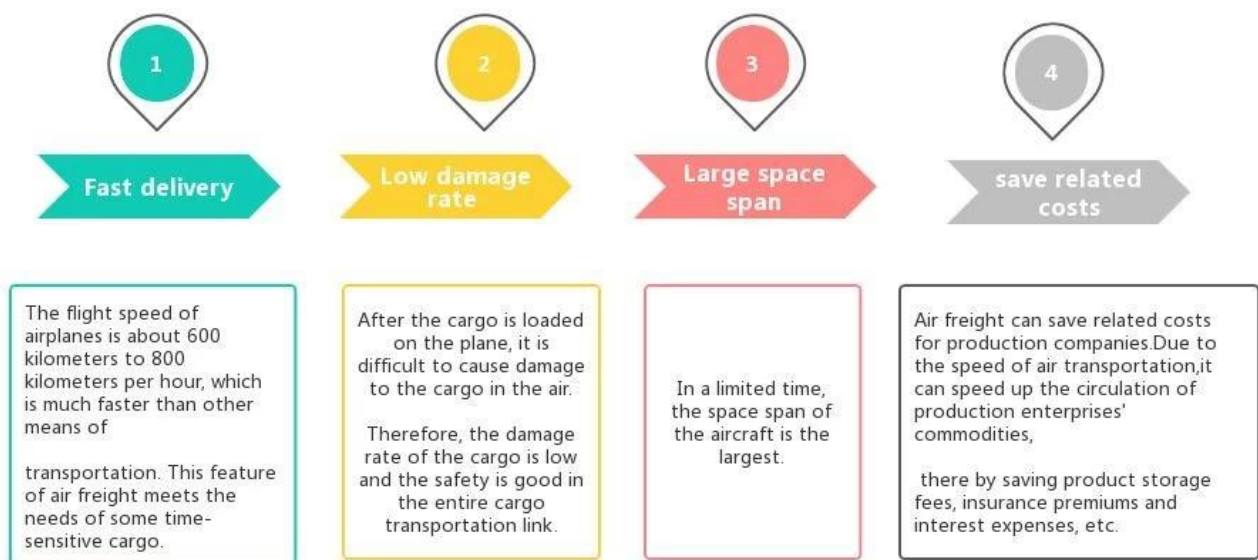

Agente de envío profesional Envío de METROuebles de China a Francia

Ventajas del Transporte Aéreo

¿Por qué elegir Sunny?

□ **Puerta a puerta, puerta a puerta** , no hay problemas para nosotros, y tratamos nuestra mejor puerta a su corazón.

Servicio Principal

El transporte marítimo : Coopere con la empresa principal del buque, como OOCL APLKline / MSC / HPL, espacio y precio de envío estables.

Flete Aéreo : Salida desde el principal puerto aéreo de China, como PEK/ TSN/ TAO/ PVG/ NKG/ XMN/ CAN/SZX/ HKG/ DLC/ WUH, con tarifas de envío aéreo competitivas