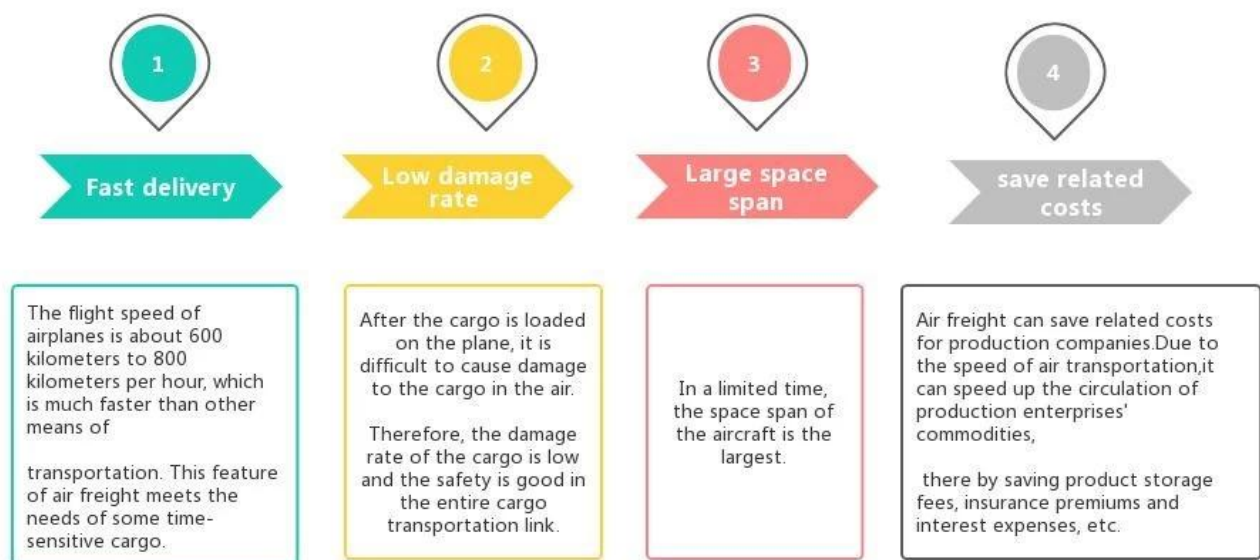

Agente de envío profesional Envío de METROuebles de China a Francia

Ventajas del Transporte Aéreo

¿Por qué elegir Sunny?

□ **Puerta a puerta, puerta a puerta** , no hay problemas para nosotros, y tratamos nuestra mejor puerta a su corazón.

Servicio Principal

El transporte marítimo : Coopere con la empresa principal del buque, como OOCL APLKline / MSC / HPL, espacio y precio de envío estables.

Flete Aéreo : Salida desde el principal puerto aéreo de China, como PEK/ TSN/ TAO/ PVG/ NKG/ XMN/ CAN/SZX/ HKG/ DLC/ WUH, con tarifas de envío aéreo competitivas