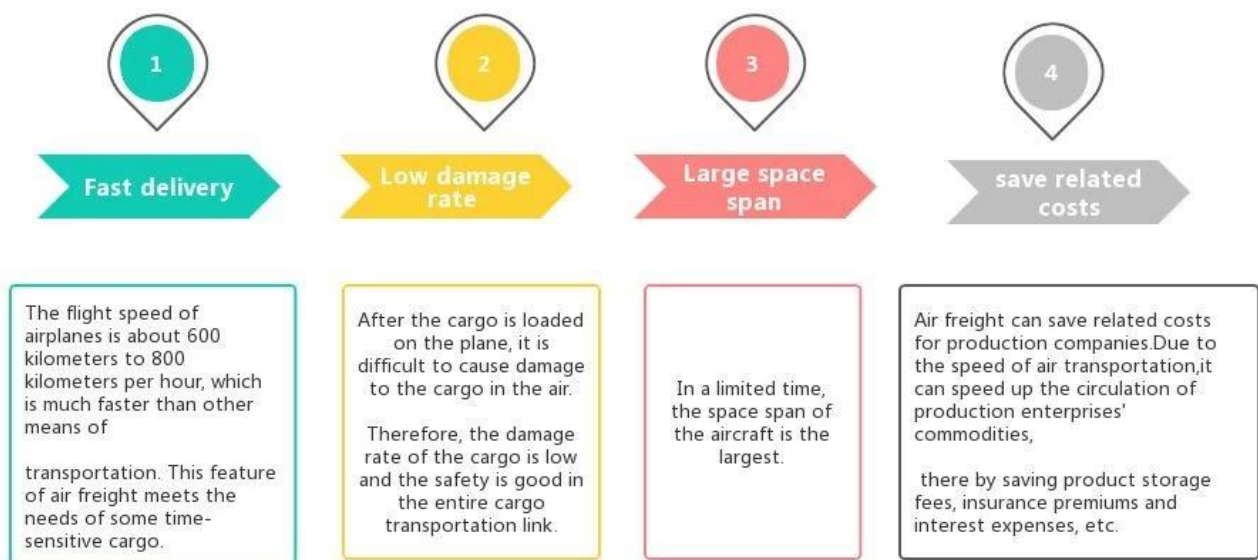

Agente de envío profesional Envío de METROuebles de China a Noruega

Ventajas del Transporte Aéreo

¿Por qué elegir Sunny?

□ **Puerta a puerta, puerta a puerta** , no hay problemas para nosotros, y tratamos nuestra mejor puerta a su corazón.

Servicio Principal

El transporte marítimo : Coopere con la empresa principal del buque, como OOCL APLKline / MSC / HPL, espacio y precio de envío estables.

Flete Aéreo : Salida desde el principal puerto aéreo de China, como PEK/ TSN/ TAO/ PVG/ NKG/ XMN/ CAN/SZX/ HKG/ DLC/ WUH, con tarifas de envío aéreo competitivas