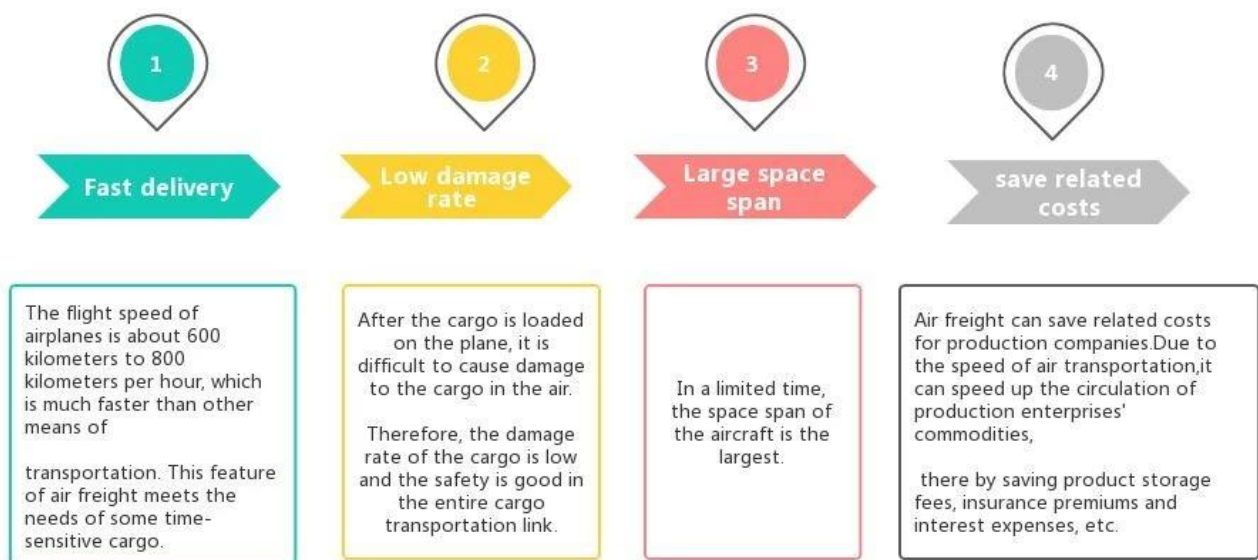

Agente METROarítimo Transporte de carga profesional por aire desde China a Canadá

Ventajas del Transporte Aéreo

¿Por qué elegir Sunny?

□ **Puerta a puerta, puerta a puerta** , no hay problemas para nosotros, y tratamos nuestra mejor puerta a su corazón.

Servicio principal

El transporte marítimo : Coopere con la empresa principal del buque, como OOCL APLKline / MSC / HPL, espacio y precio de envío estables.

Flete Aéreo : Salida desde el principal puerto aéreo de China, como PEK/ TSN/ TAO/ PVG/ NKG/ XMN/ CAN/SZX/ HKG/ DLC/ WUH, con tarifas de envío aéreo competitivas