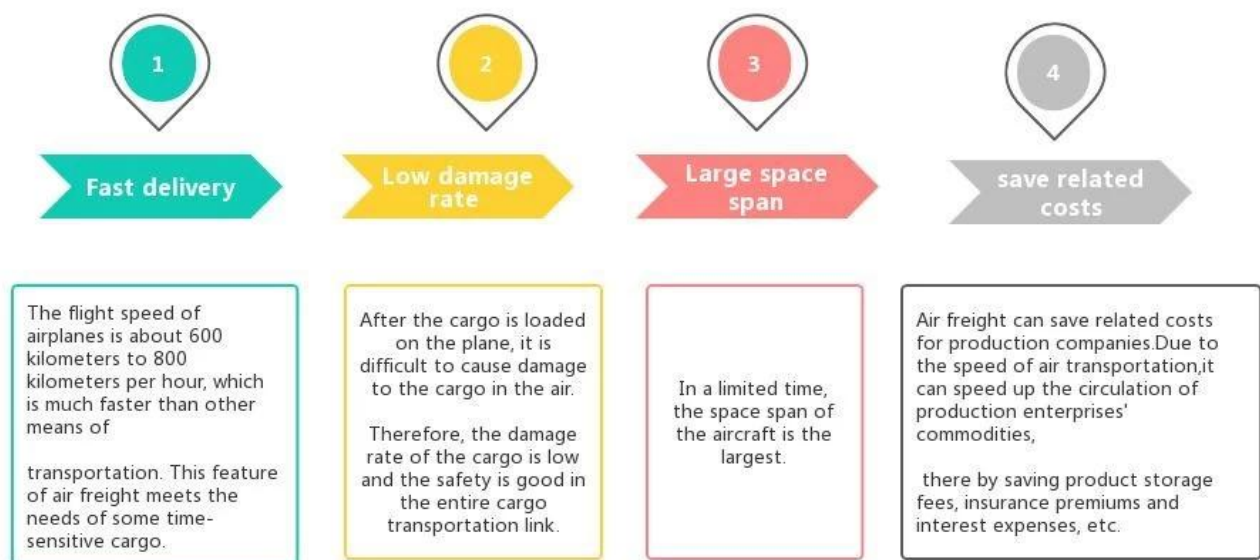

# Agente de envío Transporte de carga profesional por METROar aéreo desde China a Malasia

## Ventajas del Transporte Aéreo

## Servicio Principal

**El transporte marítimo** : Coopere con la empresa principal del buque, como OOCL APLKline / MSC / HPL, espacio y precio de envío estables.

**Flete Aéreo** : Salida desde el principal puerto aéreo de China, como PEK/ TSN/ TAO/ PVG/ NKG/ XMN/ CAN/SZX/ HKG/ DLC/ WUH, con tarifas de envío aéreo competitivas