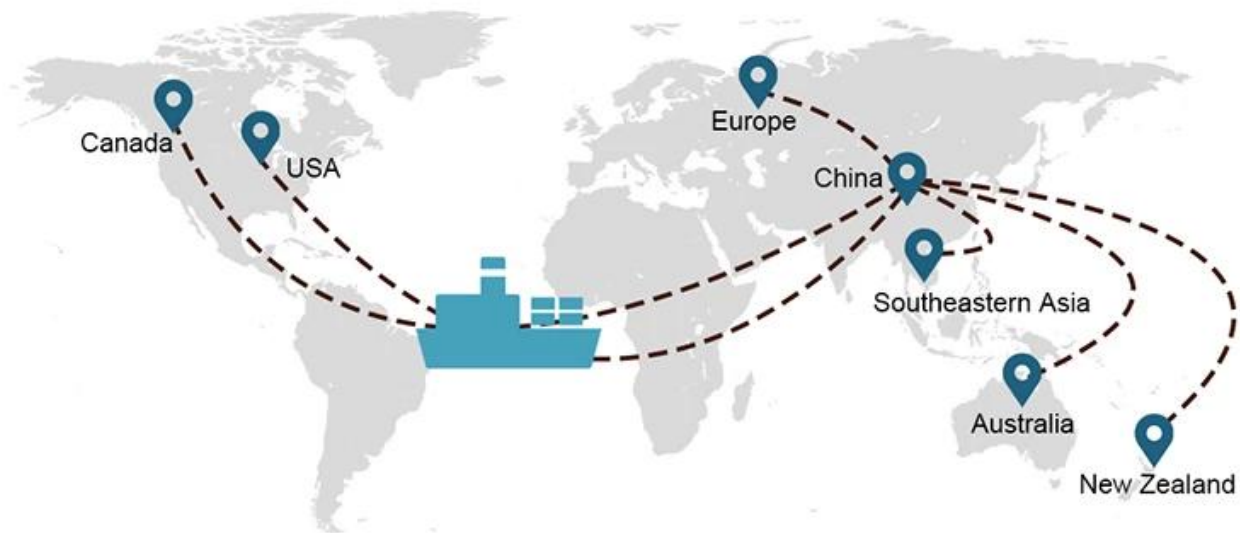

Elección de envío

- **FCL** (La carga de contenedor completo se ofrece de puerta a puerta o de puerto a puerto y todo lo demás en todo el mundo. Posicionamos contenedores en sus instalaciones para adaptarse a su horario y ofrecemos horarios flexibles hacia y desde ubicaciones en todo el mundo para satisfacer requisitos de envío más exigentes Sea cual sea el destino, entregaremos su carga a tiempo y dentro del presupuesto. **A través de las fronteras, a través de los continentes y en todo el mundo.)**
- **LCL** (Con nuestros servicios de carga fraccionada, ofrecemos capacidad garantizada, salidas regulares y frecuentes y una amplia variedad de destinos, ya sea en rutas intercontinentales o marítimas cortas).

Tiempo de envío

	EE. UU./Canadá	Europa	Japón	El sudeste de Asia	Australia	Otros países
El transporte marítimo	DDP 18-22 días	DDP 20-25 días	DDP 5-7 días	DDP 5-7 días	Puerto a puerto	

Shipping Procedure

1) Offer Shipping Schedule

19 Jun 2020

 From Guangzhou to Davao Philippines fiberglass goo...
★★★★★
My parcel arrived earlier than expected here in Davao City, Philippines. Mr. Alex was very accommodating. He is very patient in answering queries and assisted me very well all throughout the process. Working with him and the company was a great experience and will definitely work with them again.

A*****d
United States

Supplier Service: **Very satisfied** (5 stars)
On-time Shipment: **Very satisfied** (5 stars)

09 Jun 2020

 By sea for DDU service from Guangzhou Shenzhen do...
★★★★★
They are the best freight forwarder, most economical, fastest, best custom clearance, rapid domestic transport door to door service.